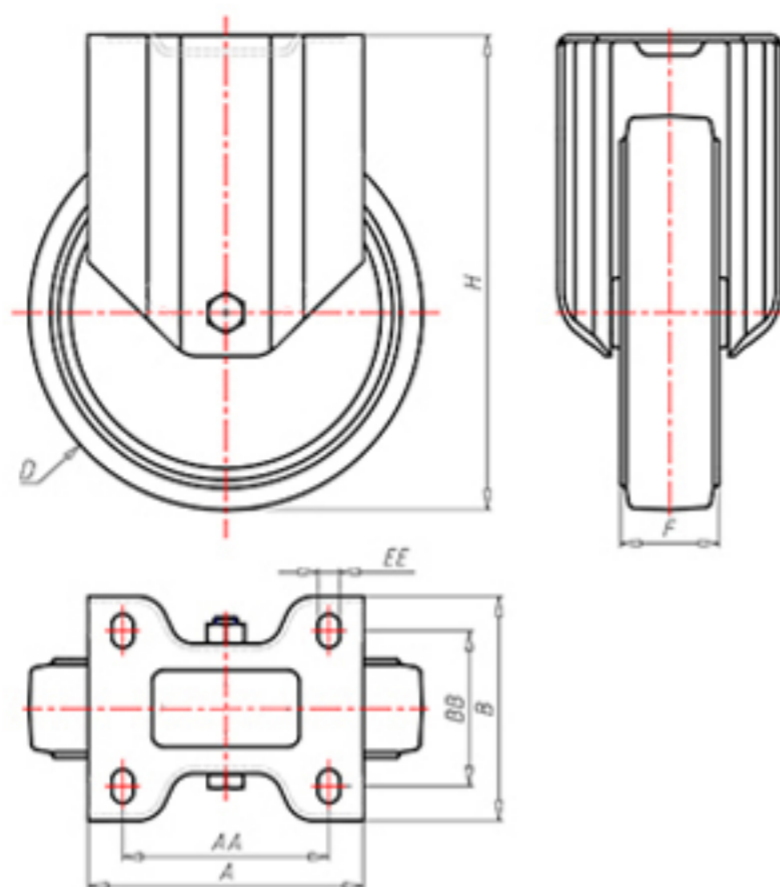

D-FLEX

82 Shore A  
+90°C  
-40°C

INOX

|  |       |        |
|--|-------|--------|
|  | D     | 80     |
|  | F     | 33     |
|  | H     | 108    |
|  | AxB   | 100x85 |
|  | AAxBB | 80x60  |
|  | EE    | 9      |
|  | LC    | 210    |

Código para rueda con buje liso

**XSFX8040**

Código para rueda con rodamiento de rodillos Inox

**XSFX8040RX**

Código para rueda con doble rodamiento de bolas

**XSFX8040C**

Código para rueda con doble rodamiento de bolas Inox