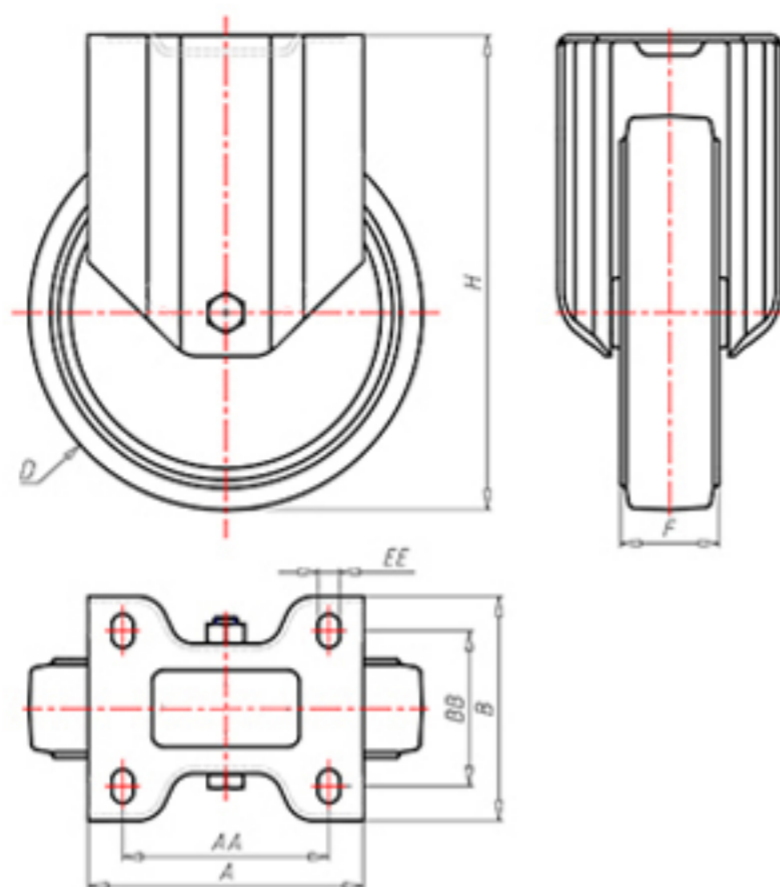

D-FLEX

82 Shore A
+90°C
-40°C

INOX

	D	80
	F	33
	H	108
	AxB	100x85
	AAxBB	80x60
	EE	9
	LC	210

Código para rueda con buje liso

XSFX8045

Código para rueda con rodamiento de rodillos Inox

XSFX8045RX

Código para rueda con doble rodamiento de bolas

XSFX80C

Código para rueda con doble rodamiento de bolas Inox

XSFX80CX