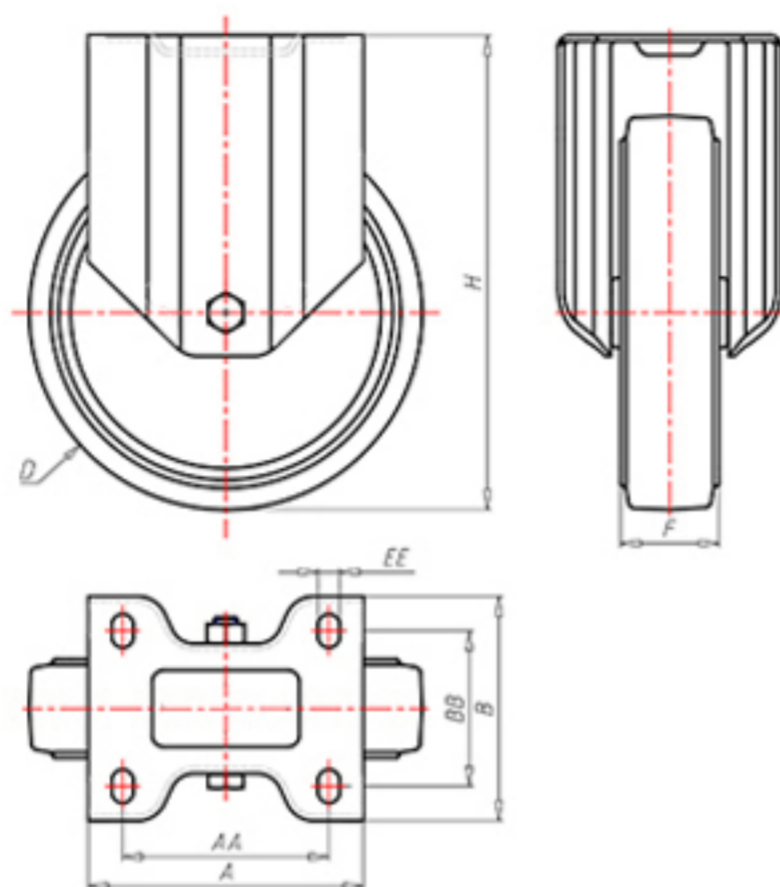

D-FLEX

82 Shore A
+90°C
-40°C

	D	100
	F	33
	H	128
	AxB	100x85
	AAxBB	80x60
	EE	9
	LC	250

Código para rueda con buje liso

XSFZ10040

Código para rueda con cojinete de rodillos

XSFZ10040R

Código para rueda con doble rodamiento de bolas

XSFZ10040C

Código para rueda con doble rodamiento de bolas Inox

-