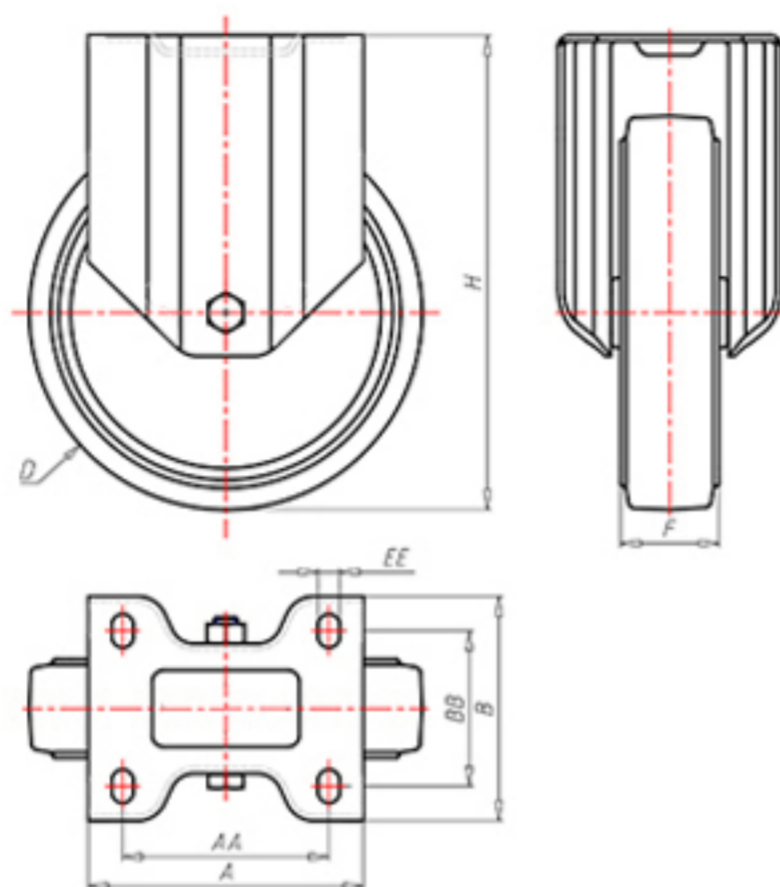

D-FLEX

82 Shore A  
+90°C  
-40°C

	D	150
	F	40
	H	181
	AxB	100x85
	AAxBB	80x60
	EE	9
	LC	280

Código para rueda con buje liso

**XSFZ15045**

Código para rueda con cojinete de rodillos

**XSFZ15045R**

Código para rueda con doble rodamiento de bolas

**XSFZ150C**

Código para rueda con doble rodamiento de bolas Inox

-