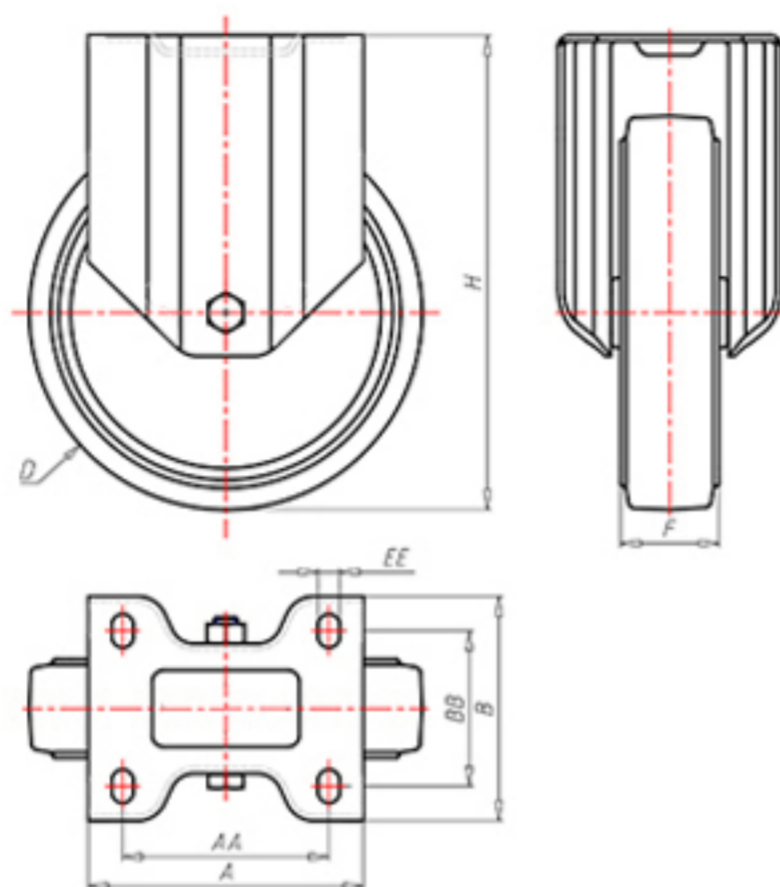

D-FLEX

82 Shore A
+90°C
-40°C

	D	150
	F	40
	H	181
	AxB	135x110
	AAxBB	105x80
	EE	11
	LC	380

Código para rueda con buje liso

XSFZ15060

Código para rueda con cojinete de rodillos

XSFZ15060R

Código para rueda con doble rodamiento de bolas

XSFZ15060C

Código para rueda con doble rodamiento de bolas Inox

-