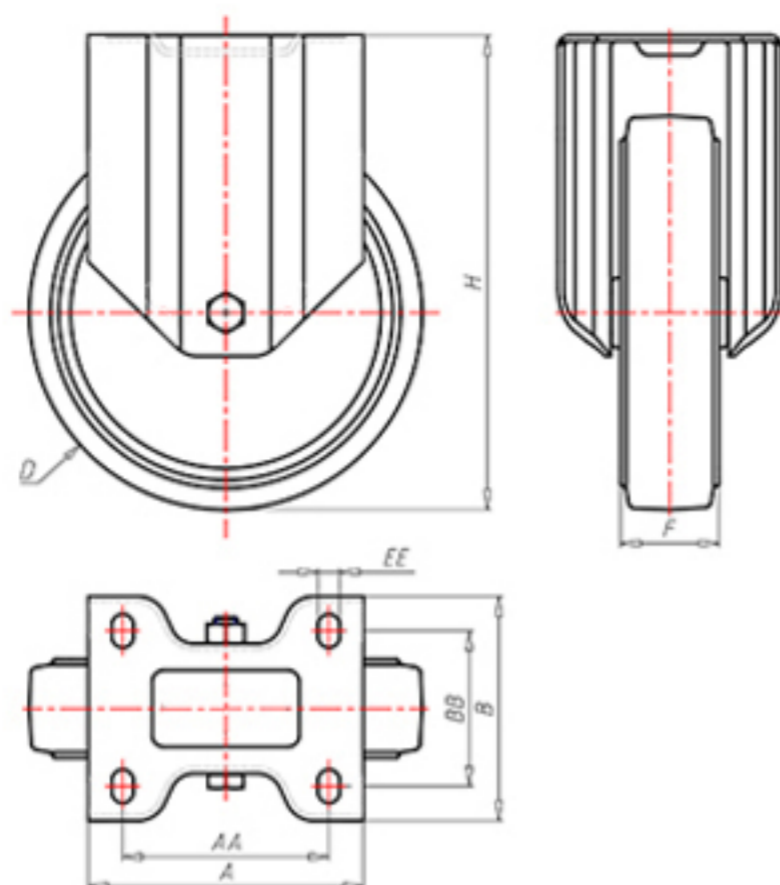

D-FLEX

82 Shore A
+90°C
-40°C

	D	200
	F	50
	H	232
	AxB	135x110
	AAxBB	105x80
	EE	11
	LC	500

Código para rueda con buje liso

XSFZ20060

Código para rueda con cojinete de rodillos

XSFZ20060R

Código para rueda con doble rodamiento de bolas

XSFZ200C

Código para rueda con doble rodamiento de bolas Inox

-