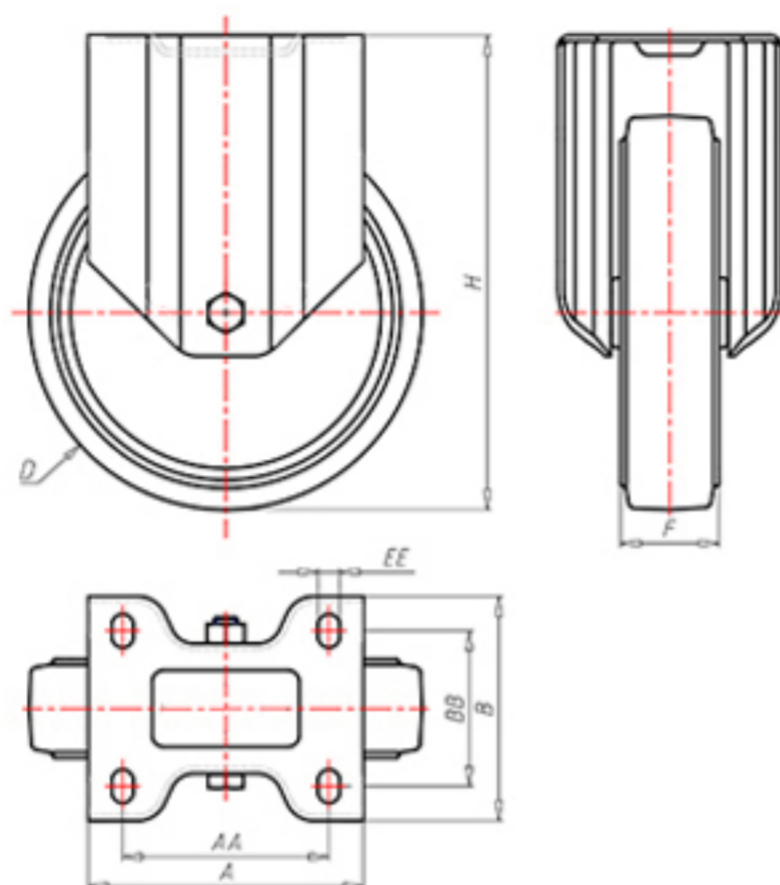

D-FLEX

82 Shore A
+90°C
-40°C

	D	80
	F	33
	H	108
	AxB	100x85
	AAxBB	80x60
	EE	9
	LC	210

Código para rueda con buje liso

XSFZ8045

Código para rueda con cojinete de rodillos

XSFZ8045R

Código para rueda con doble rodamiento de bolas

XSFZ80C

Código para rueda con doble rodamiento de bolas Inox

-