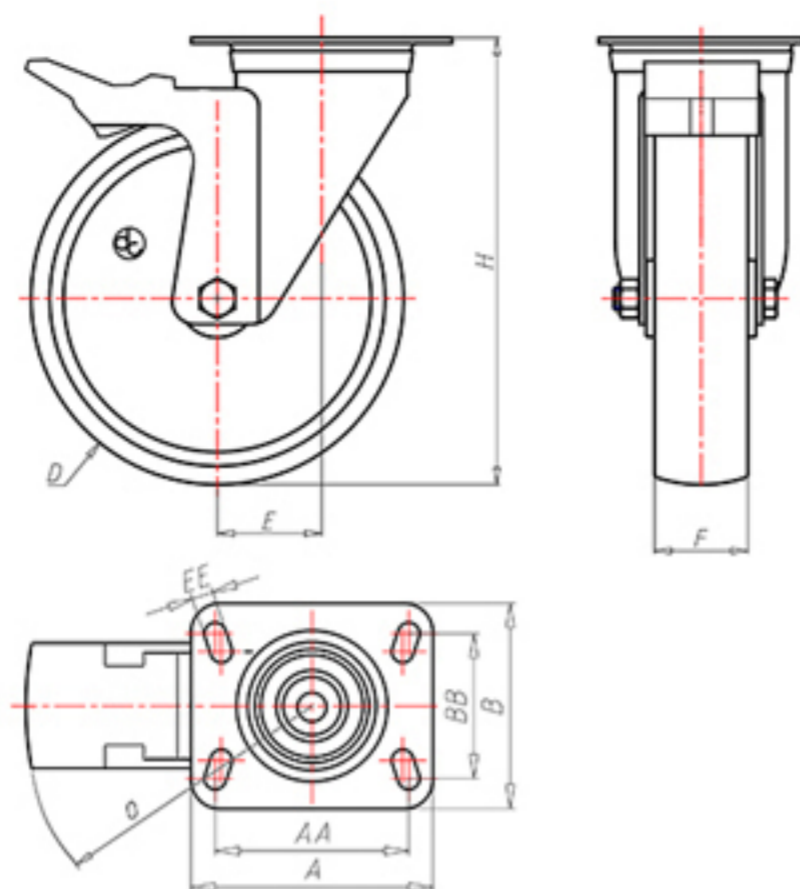

D-FLEX

82 Shore A
+90°C
-40°C

INOX

	D	100
	F	33
	H	128
	AxB	100x85
	AAxBB	80x60
	EE	9
	E	42
	O	124
	LC	220

Código para rueda con buje liso

XSGX10045FA

Código para rueda con rodamiento de rodillos Inox

XSGX10045RXFA

Código para rueda con doble rodamiento de bolas

XSGX100CFA

Código para rueda con doble rodamiento de bolas Inox

XSGX100CXFA