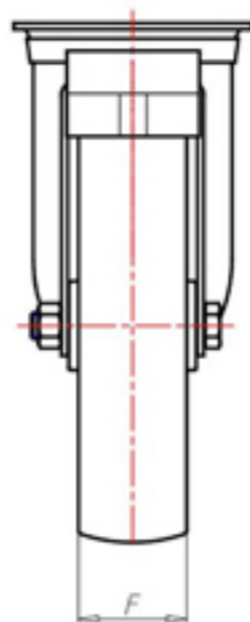

D-FLEX

82 Shore A
+90°C
-40°C

INOX

	D	100
	F	33
	H	128
	AxB	100x85
	AAxBB	80x60
	EE	9
	E	42
	O	104
	LC	220

Código para rueda con buje liso

XSGX10045FS

Código para rueda con rodamiento de rodillos Inox

XSGX10045RXFS

Código para rueda con doble rodamiento de bolas

XSGX100CFS

Código para rueda con doble rodamiento de bolas Inox

XSGX100CXFS