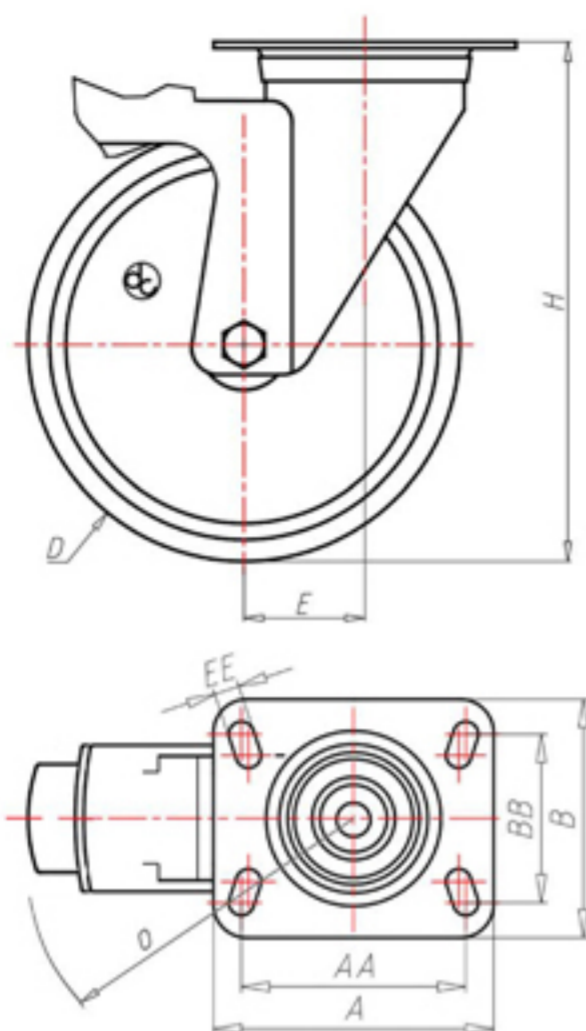

D-FLEX

82 Shore A
+90°C
-40°C

INOX

	D	100
	F	33
	H	128
	AxB	100x85
	AAxBB	80x60
	EE	9
	E	42
	O	104
	LC	220

Código para rueda con buje liso

XSGX10045FS

Código para rueda con rodamiento de rodillos Inox

XSGX10045RXFS

Código para rueda con doble rodamiento de bolas

XSGX100CFS

Código para rueda con doble rodamiento de bolas Inox

XSGX100CXFS