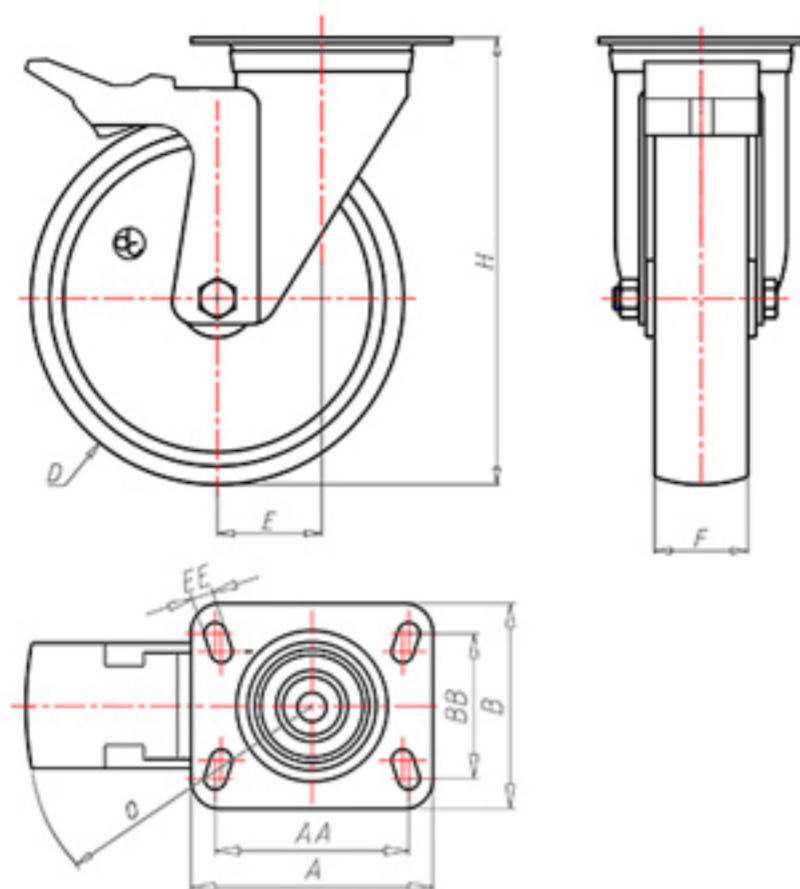

D-FLEX

82 Shore A
+90°C
-40°C

INOX

	D	125
	F	35
	H	155
	AxB	100x85
	AAxBB	80x60
	EE	9
	E	44
	O	124
	LC	230

Código para rueda con buje liso

XSGX12545FA

Código para rueda con rodamiento de rodillos Inox

XSGX12545RXFA

Código para rueda con doble rodamiento de bolas

XSGX125CFA

Código para rueda con doble rodamiento de bolas Inox

XSGX125CXFA