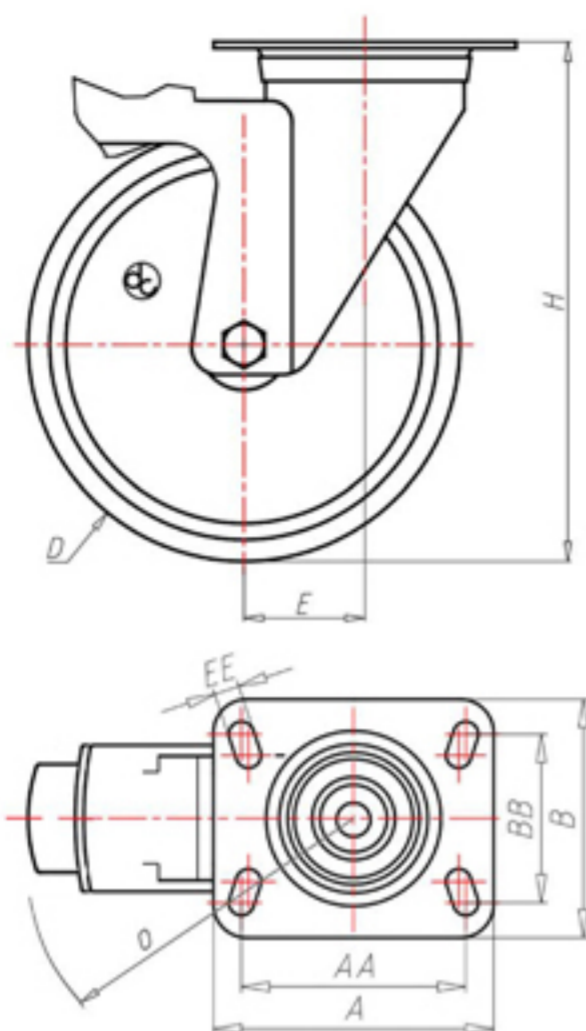

D-FLEX

82 Shore A
+90°C
-40°C

INOX

	D	125
	F	35
	H	155
	AxB	100x85
	AAxBB	80x60
	EE	9
	E	44
	O	104
	LC	230

Código para rueda con buje liso

XSGX12545FS

Código para rueda con rodamiento de rodillos Inox

XSGX12545RXFS

Código para rueda con doble rodamiento de bolas

XSGX125CFS

Código para rueda con doble rodamiento de bolas Inox

XSGX125CXFS