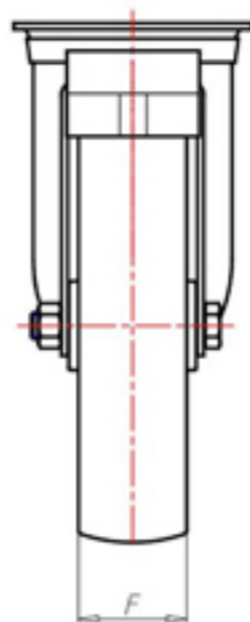

D-FLEX

82 Shore A
+90°C
-40°C

INOX

	D	125
	F	35
	H	155
	AxB	100x85
	AAxBB	80x60
	EE	9
	E	44
	O	104
	LC	230

Código para rueda con buje liso

XSGX12545FS

Código para rueda con rodamiento de rodillos Inox

XSGX12545RXFS

Código para rueda con doble rodamiento de bolas

XSGX125CFS

Código para rueda con doble rodamiento de bolas Inox

XSGX125CXFS