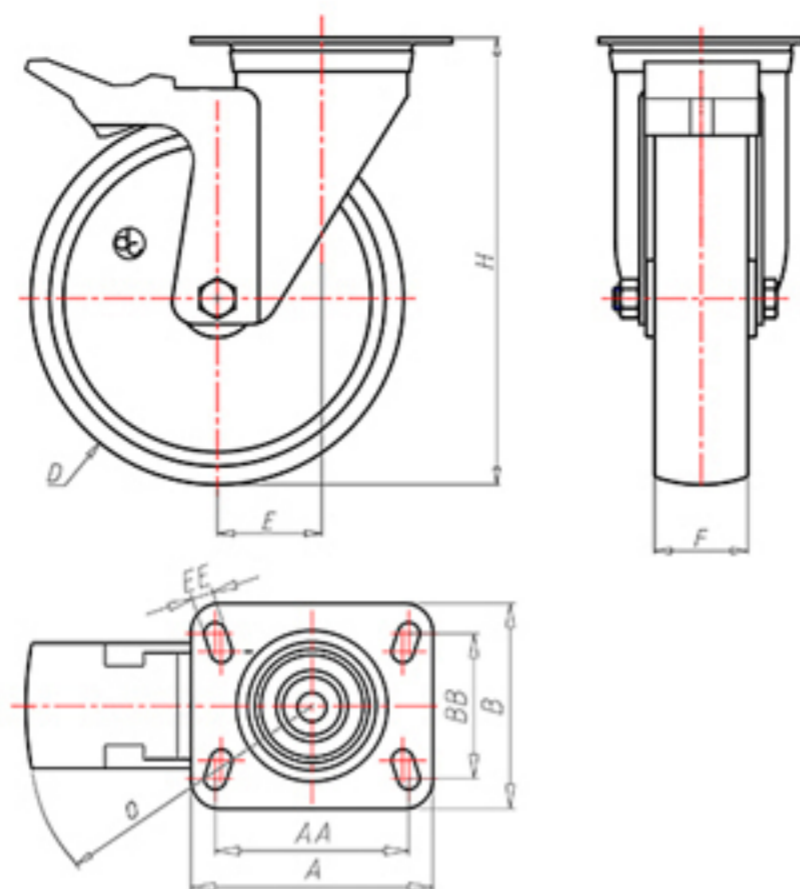

D-FLEX

82 Shore A
+90°C
-40°C

INOX

	D	150
	F	40
	H	181
	AxB	100x85
	AAxBB	80x60
	EE	9
	E	46
	O	124
	LC	250

Código para rueda con buje liso

XSGX15045FA

Código para rueda con rodamiento de rodillos Inox

XSGX15045RXFA

Código para rueda con doble rodamiento de bolas

XSGX15045CFA

Código para rueda con doble rodamiento de bolas Inox

XSGX15045CXFA