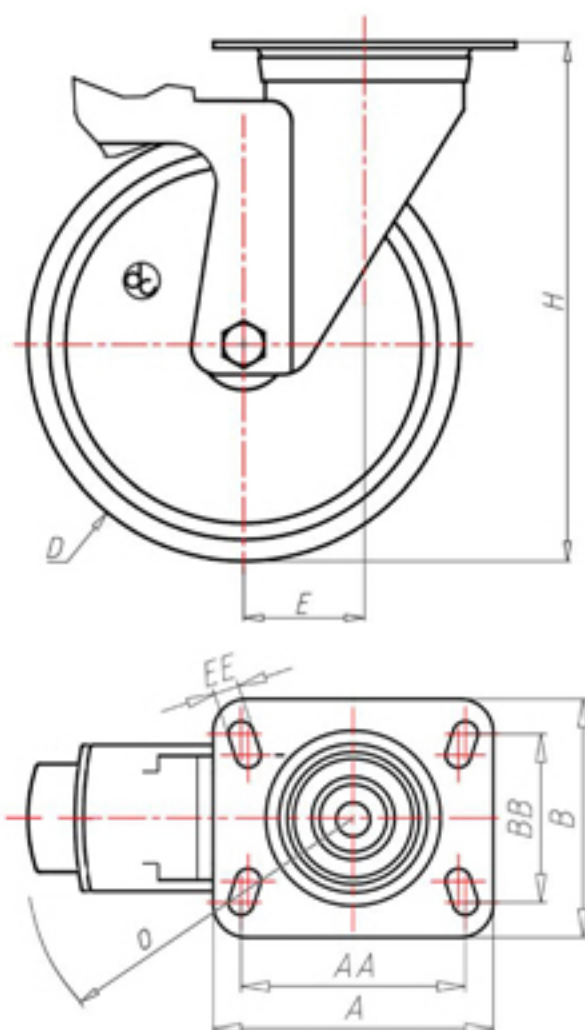

D-FLEX

82 Shore A
+90°C
-40°C

INOX

	D	150
	F	40
	H	181
	AxB	100x85
	AAxBB	80x60
	EE	9
	E	46
	O	124
	LC	250

Código para rueda con buje liso

XSGX15045FS

Código para rueda con rodamiento de rodillos Inox

XSGX15045RXFS

Código para rueda con doble rodamiento de bolas

XSGX15045CFS

Código para rueda con doble rodamiento de bolas Inox

XSGX15045CXFS