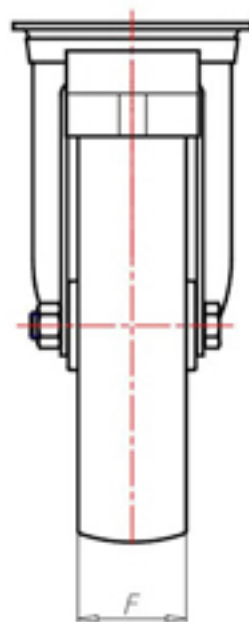

D-FLEX

82 Shore A
+90°C
-40°C

INOX

	D	150
	F	40
	H	181
	AxB	100x85
	AAxBB	80x60
	EE	9
	E	46
	O	124
	LC	250

Código para rueda con buje liso

XSGX15045FS

Código para rueda con rodamiento de rodillos Inox

XSGX15045RXFS

Código para rueda con doble rodamiento de bolas

XSGX15045CFS

Código para rueda con doble rodamiento de bolas Inox

XSGX15045CXFS