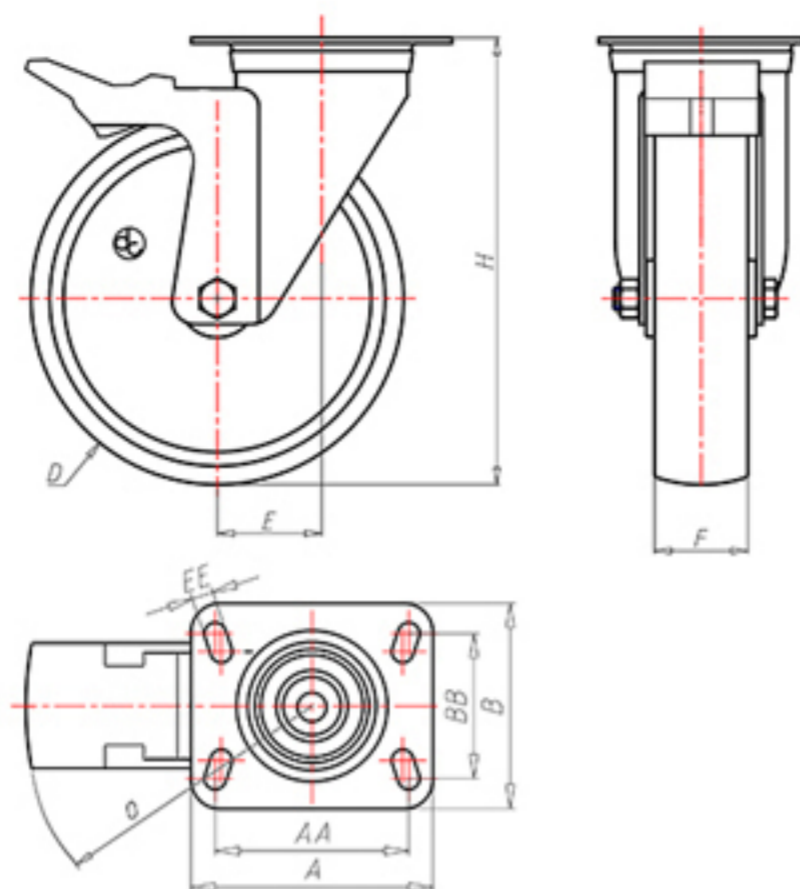

D-FLEX

82 Shore A
+90°C
-40°C

INOX

	D	200
	F	50
	H	232
	AxB	135x110
	AAxBB	105x80
	EE	11
	E	56
	O	167
	LC	400

Código para rueda con buje liso

XSGX20060FA

Código para rueda con rodamiento de rodillos Inox

XSGX20060RXFA

Código para rueda con doble rodamiento de bolas

XSGX200CFA

Código para rueda con doble rodamiento de bolas Inox

XSGX200CXFA