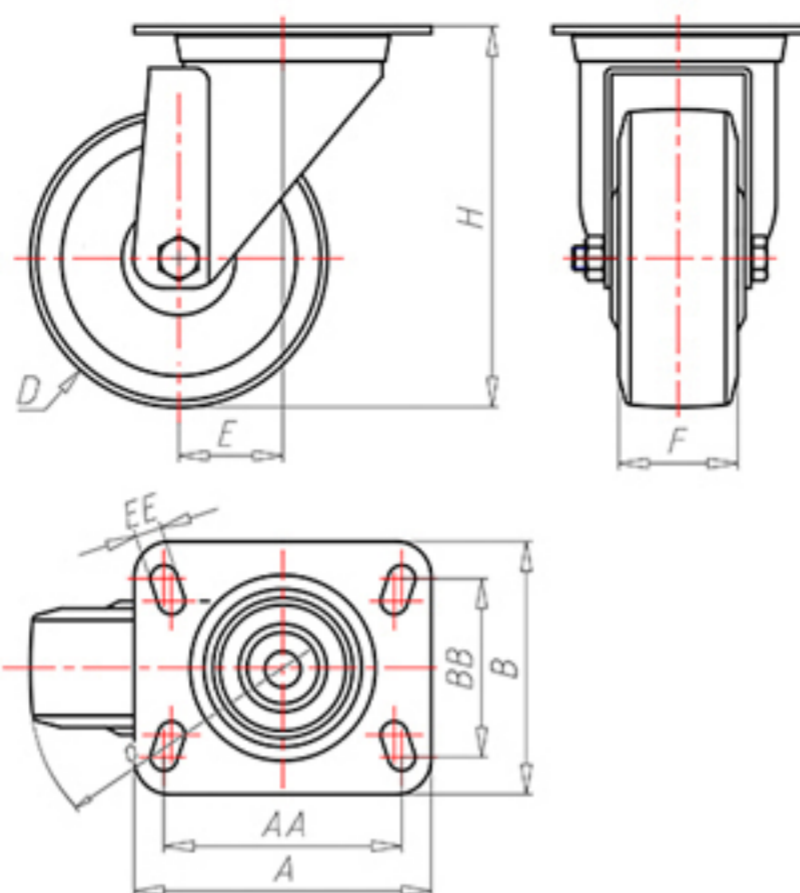

D-FLEX

82 Shore A
+90°C
-40°C

INOX

	D	80
	F	33
	H	108
	AxB	100x85
	AAxBB	80x60
	EE	9
	E	40
	O	82
	LC	200

Código para rueda con buje liso

XSGX8040

Código para rueda con rodamiento de rodillos Inox

XSGX8040RX

Código para rueda con doble rodamiento de bolas

XSGX8040C

Código para rueda con doble rodamiento de bolas Inox

XSGX8040CX