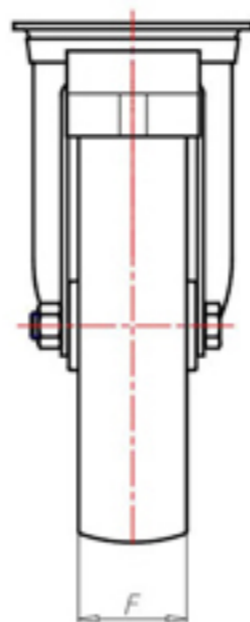

D-FLEX

82 Shore A
+90°C
-40°C

	D	100
	F	33
	H	128
	AxB	100x85
	AAxBB	80x60
	EE	9
	E	42
	O	104
	LC	220

Código para rueda con buje liso

XSGZ10040FS

Código para rueda con cojinete de rodillos

XSGZ10040RFS

Código para rueda con doble rodamiento de bolas

XSGZ10040CFS

Código para rueda con doble rodamiento de bolas Inox

-