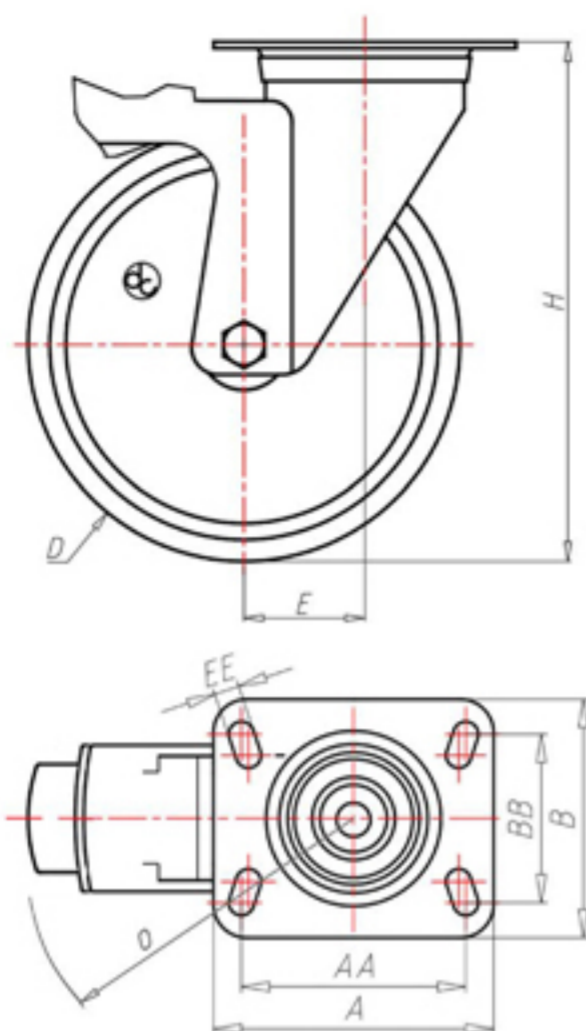

D-FLEX

82 Shore A
+90°C
-40°C

	D	100
	F	33
	H	128
	AxB	100x85
	AAxBB	80x60
	EE	9
	E	42
	O	104
	LC	220

Código para rueda con buje liso

XSGZ10040FS

Código para rueda con cojinete de rodillos

XSGZ10040RFS

Código para rueda con doble rodamiento de bolas

XSGZ10040CFS

Código para rueda con doble rodamiento de bolas Inox

-