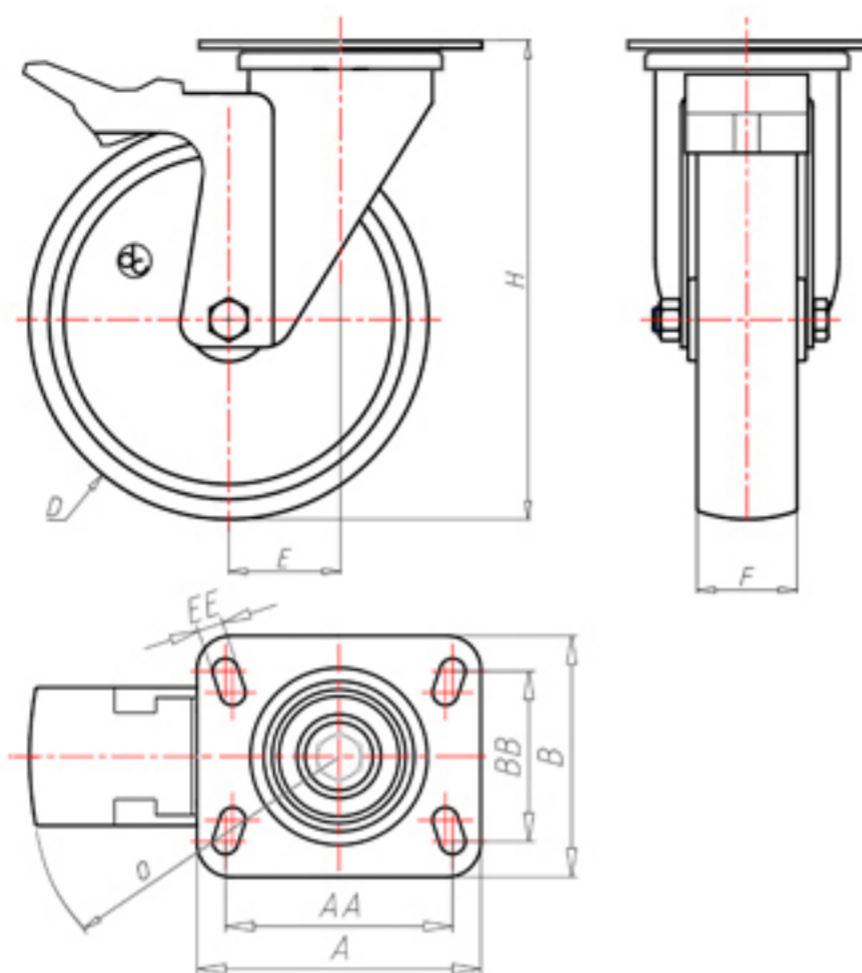

D-FLEX

82 Shore A
+90°C
-40°C

	D	100
	F	33
	H	131
	AxB	100x85
	AAxBB	80x60
	EE	9
	E	42
	O	124
	LC	250

Código para rueda con buje liso

XSGZ10040PFA

Código para rueda con cojinete de rodillos

XSGZ10040PRXFA

Código para rueda con doble rodamiento de bolas

XSGZ10040PCFA

Código para rueda con doble rodamiento de bolas Inox

-