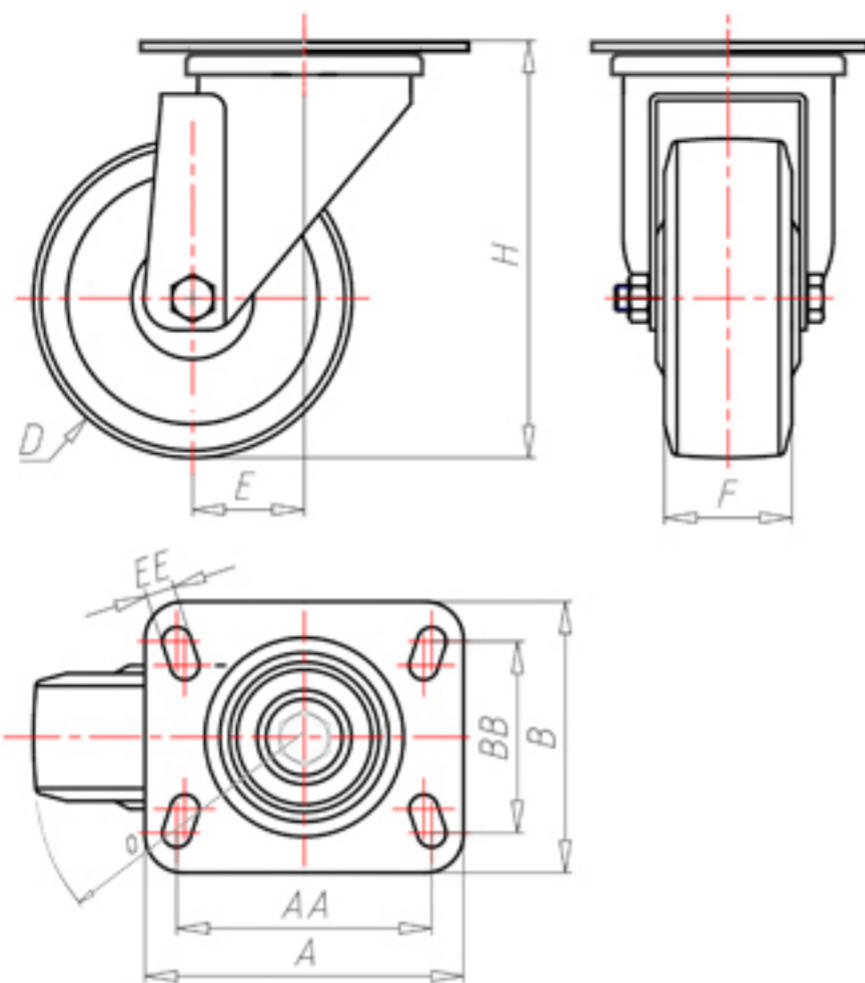

D-FLEX

82 Shore A  
+90°C  
-40°C

	D	100
	F	33
	H	131
	AxB	100x85
	AAxBB	80x60
	EE	9
	E	42
	O	92
	LC	250

Código para rueda con buje liso

XSGZ10045P

Código para rueda con cojinete de rodillos

XSGZ10045PR

Código para rueda con doble rodamiento de bolas

XSGZ100PC

Código para rueda con doble rodamiento de bolas Inox

-