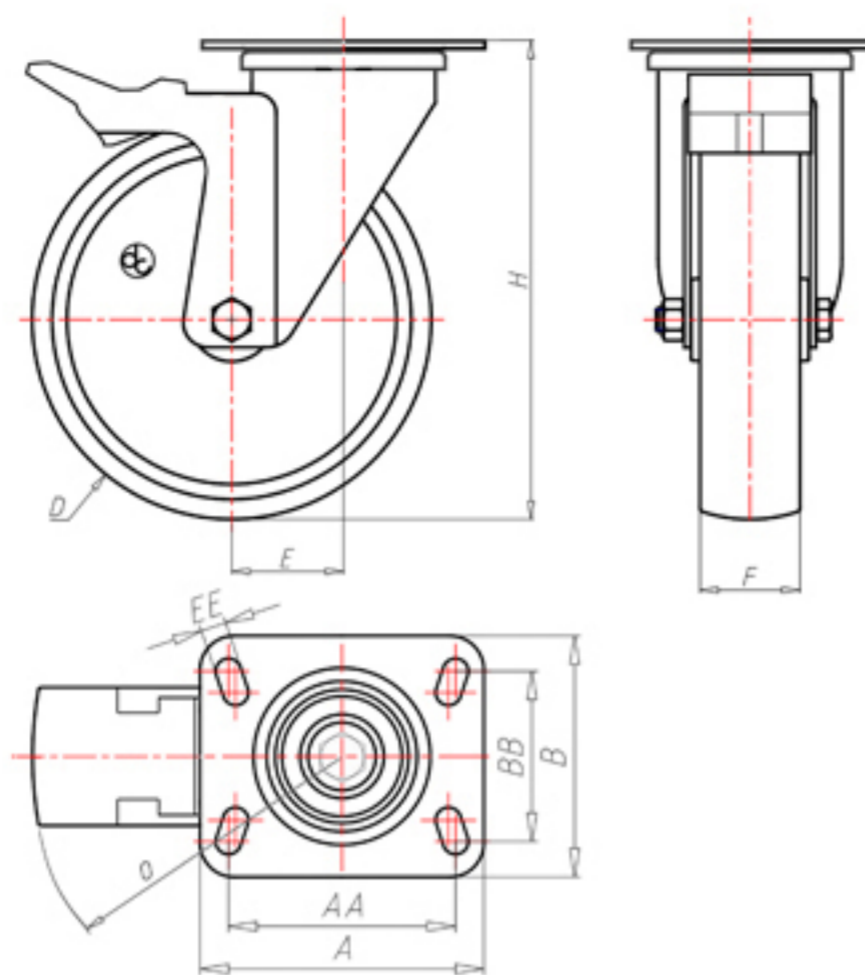

D-FLEX

82 Shore A  
+90°C  
-40°C

	D	100
	F	33
	H	131
	AxB	100x85
	AAxBB	80x60
	EE	9
	E	42
	O	124
	LC	250

Código para rueda con buje liso

XSGZ10045PFA

Código para rueda con cojinete de rodillos

XSGZ10045PRFA

Código para rueda con doble rodamiento de bolas

XSGZ100PCFA

Código para rueda con doble rodamiento de bolas Inox

-