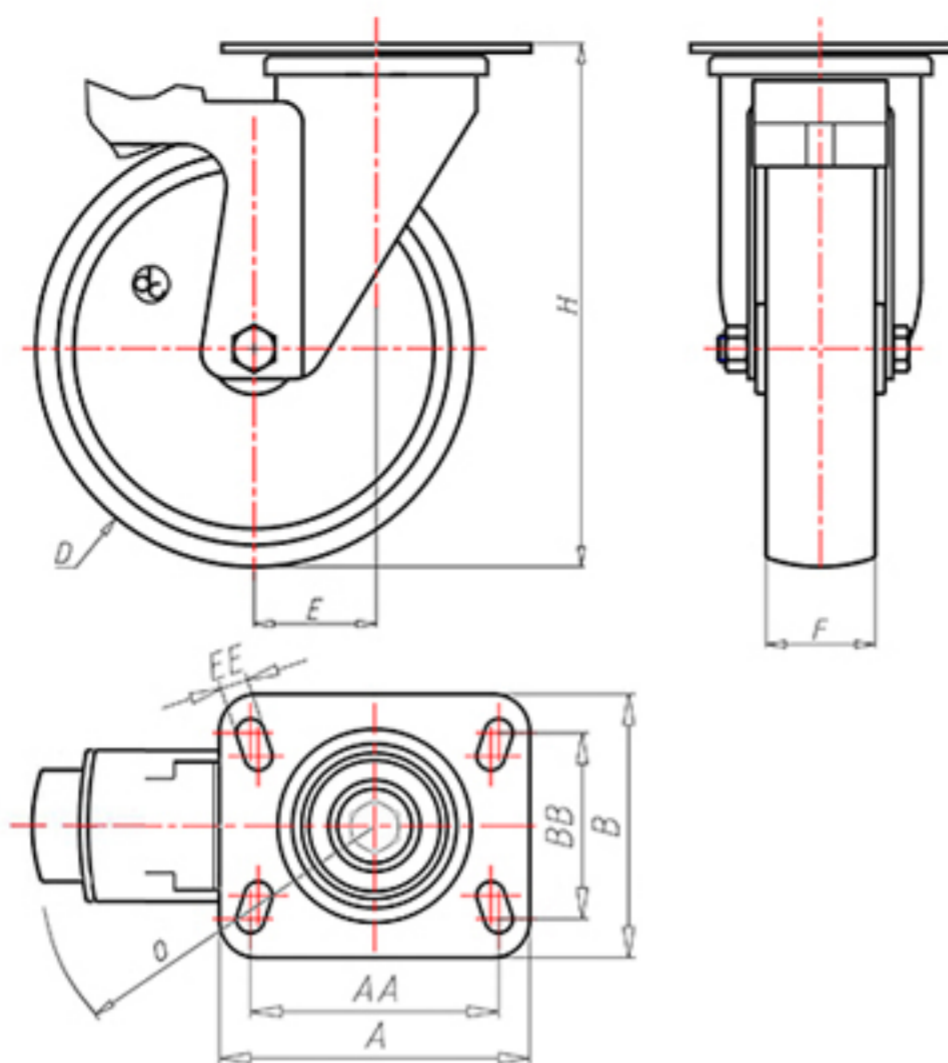

D-FLEX

82 Shore A  
+90°C  
-40°C

	D	100
	F	33
	H	131
	AxB	100x85
	AAxBB	80x60
	EE	9
	E	42
	O	104
	LC	250

Código para rueda con buje liso

**XSGZ10045PFS**

Código para rueda con cojinete de rodillos

**XSGZ10045PRFS**

Código para rueda con doble rodamiento de bolas

**XSGZ100PCFS**

Código para rueda con doble rodamiento de bolas Inox

-