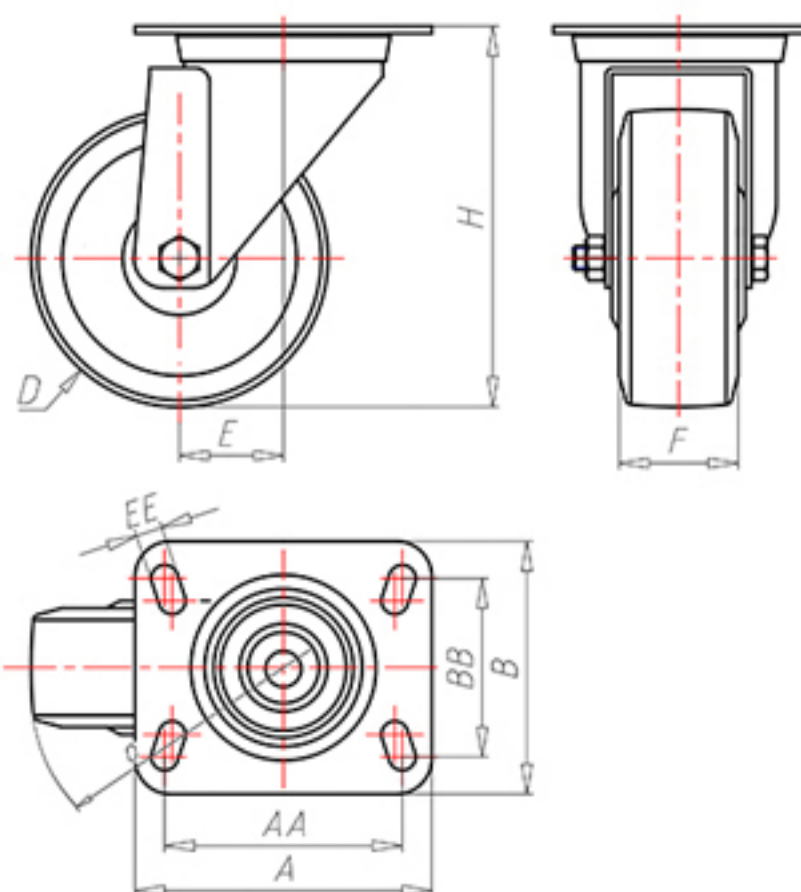

D-FLEX

82 Shore A  
+90°C  
-40°C

	D	125
	F	35
	H	155
	AxB	100x85
	AAxBB	80x60
	EE	9
	E	44
	O	107
	LC	230

Código para rueda con buje liso

XSGZ12545

Código para rueda con cojinete de rodillos

XSGZ12545R

Código para rueda con doble rodamiento de bolas

XSGZ125C

Código para rueda con doble rodamiento de bolas Inox

-