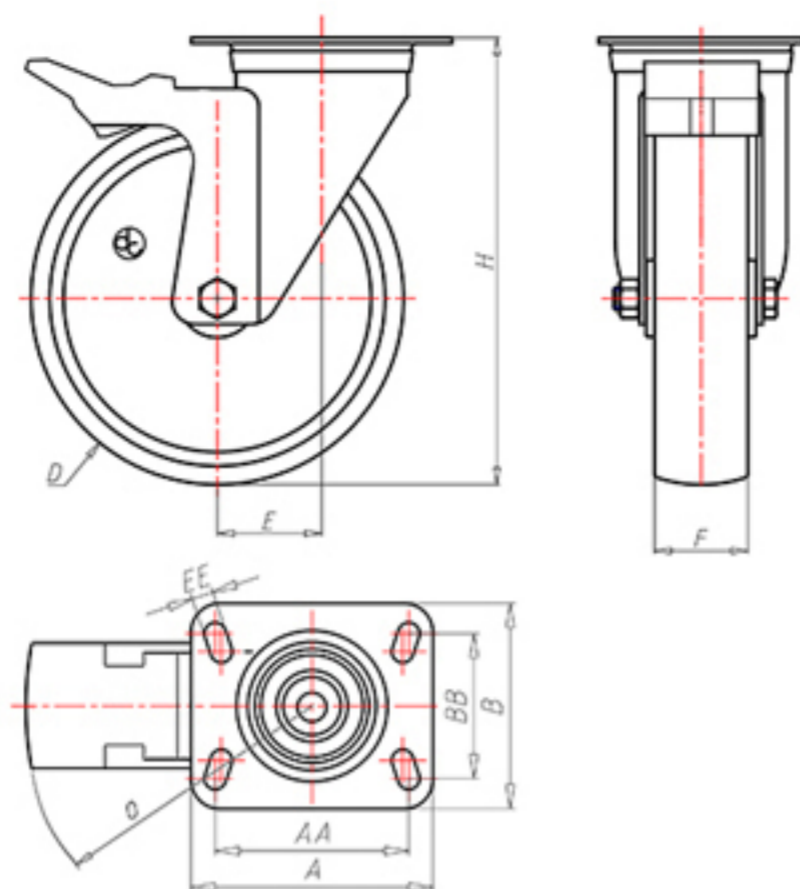

D-FLEX

82 Shore A
+90°C
-40°C

	D	125
	F	35
	H	155
	AxB	100x85
	AAxBB	80x60
	EE	9
	E	44
	O	124
	LC	230

Código para rueda con buje liso

XSGZ12545FA

Código para rueda con cojinete de rodillos

XSGZ12545RFA

Código para rueda con doble rodamiento de bolas

XSGZ125CFA

Código para rueda con doble rodamiento de bolas Inox

-