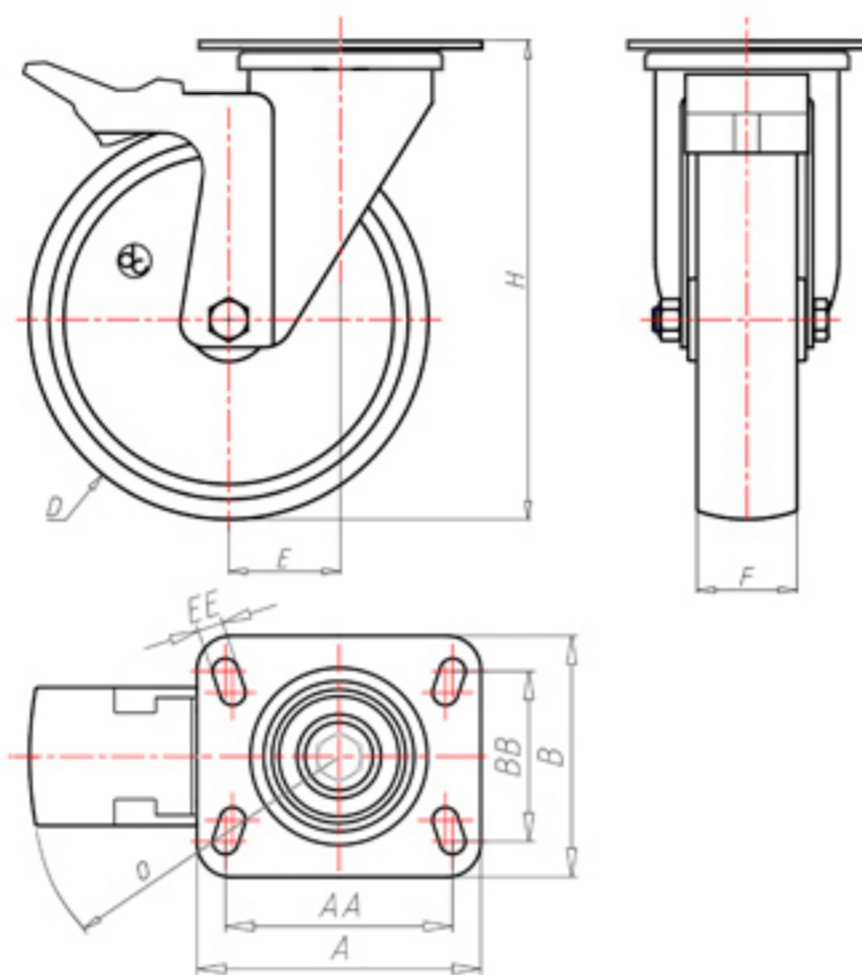

D-FLEX

82 Shore A
+90°C
-40°C

	D	125
	F	35
	H	158
	AxB	100x85
	AAxBB	80x60
	EE	9
	E	44
	O	124
	LC	260

Código para rueda con buje liso

XSGZ12545PFA

Código para rueda con cojinete de rodillos

XSGZ12545PRFA

Código para rueda con doble rodamiento de bolas

XSGZ125PCFA

Código para rueda con doble rodamiento de bolas Inox

-