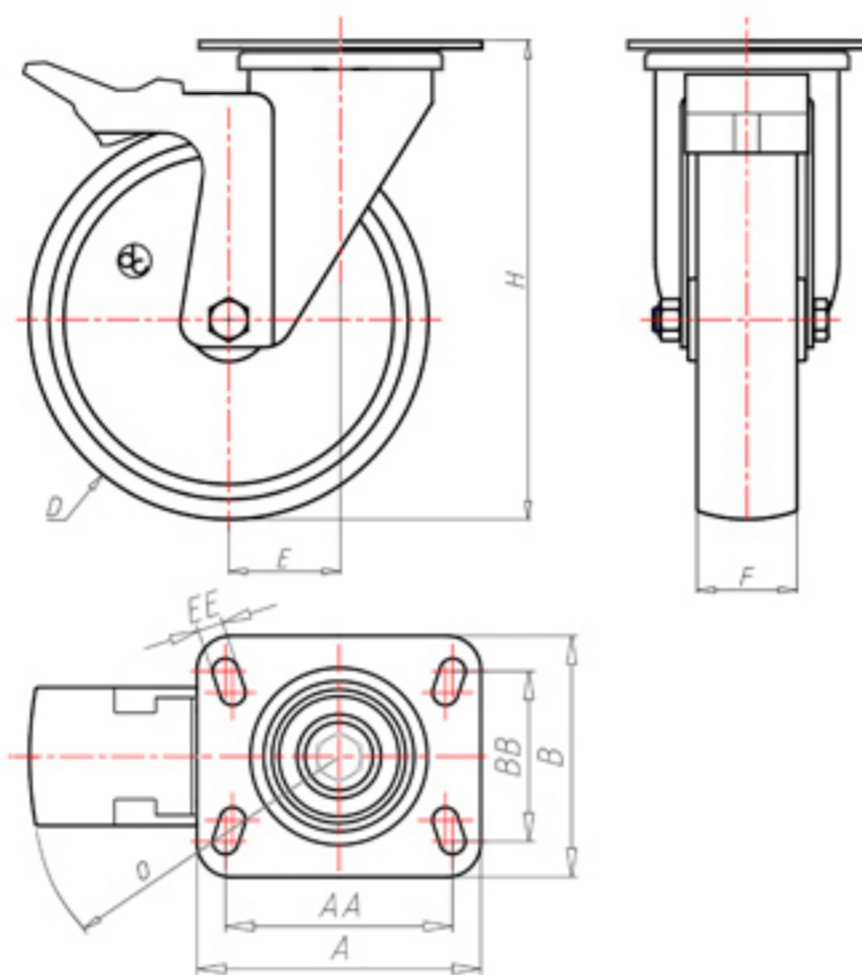

D-FLEX

82 Shore A
+90°C
-40°C

	D	150
	F	40
	H	184
	AxB	100x85
	AAxBB	80x60
	EE	9
	E	46
	O	124
	LC	280

Código para rueda con buje liso

XSGZ15045PFA

Código para rueda con cojinete de rodillos

XSGZ15045PRFA

Código para rueda con doble rodamiento de bolas

XSGZ15045PCFA

Código para rueda con doble rodamiento de bolas Inox

-