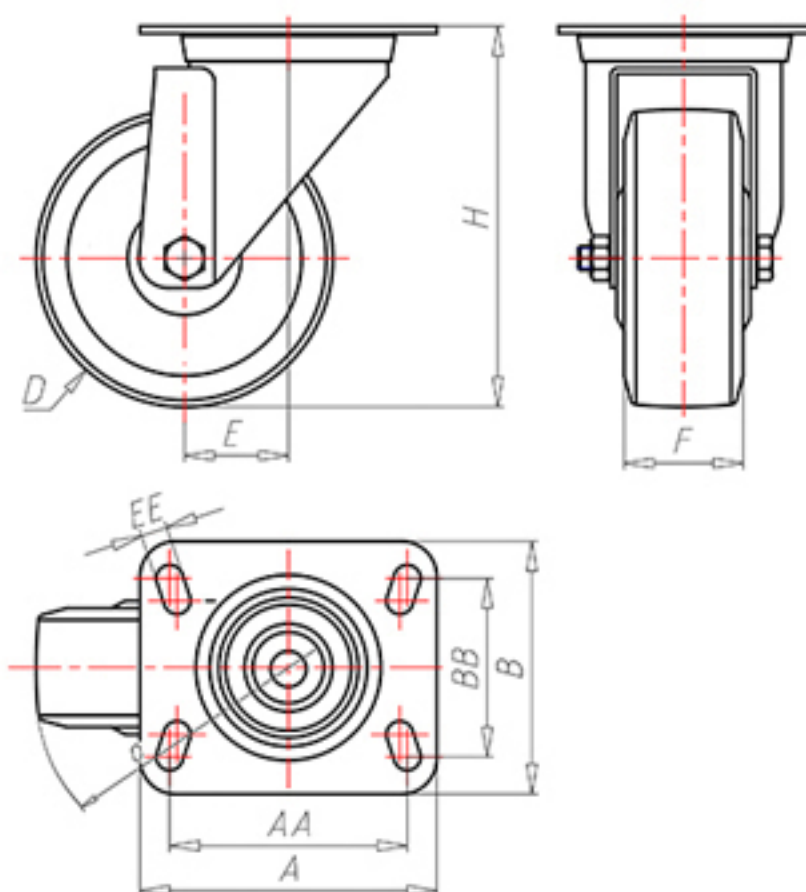

D-FLEX

82 Shore A
+90°C
-40°C

	D	150
	F	40
	H	181
	AxB	135x110
	AAxBB	105x80
	EE	11
	E	52
	O	120
	LC	350

Código para rueda con buje liso

XSGZ15060

Código para rueda con cojinete de rodillos

XSGZ15060R

Código para rueda con doble rodamiento de bolas

XSGZ15060C

Código para rueda con doble rodamiento de bolas Inox

-