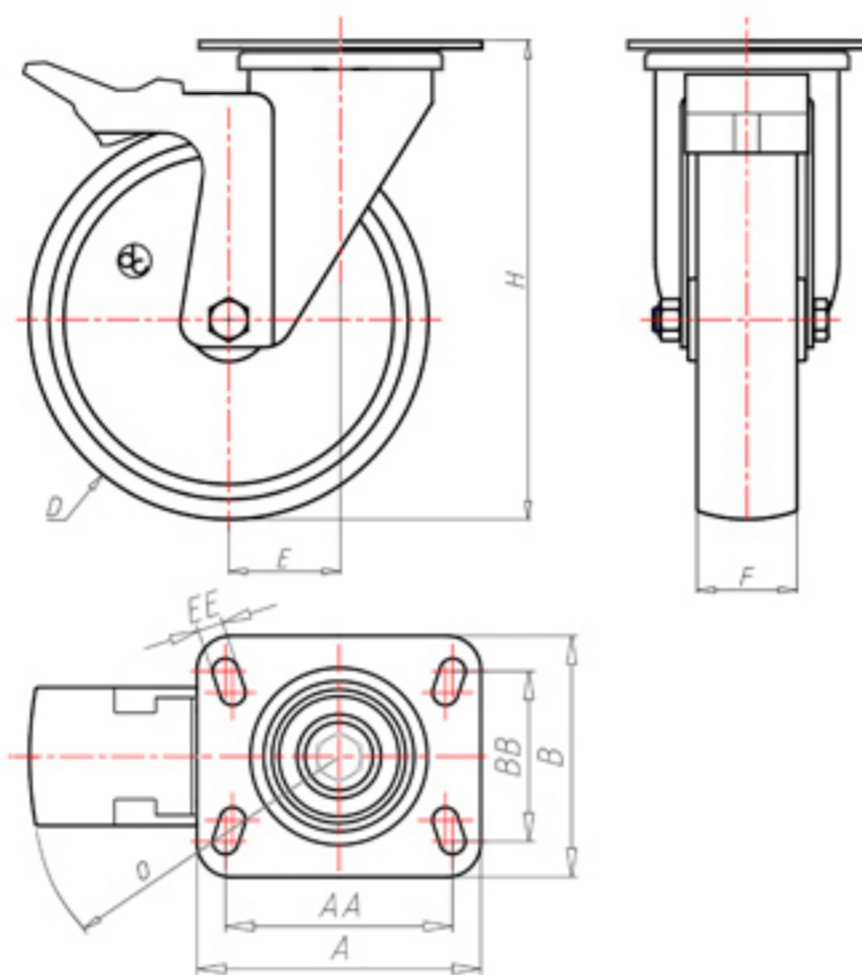

D-FLEX

82 Shore A
+90°C
-40°C

	D	150
	F	40
	H	184
	AxB	135x110
	AAxBB	105x80
	EE	11
	E	52
	O	124
	LC	350

Código para rueda con buje liso

XSGZ15060PFA

Código para rueda con cojinete de rodillos

XSGZ15060PRFA

Código para rueda con doble rodamiento de bolas

XSGZ15060PCFA

Código para rueda con doble rodamiento de bolas Inox

-