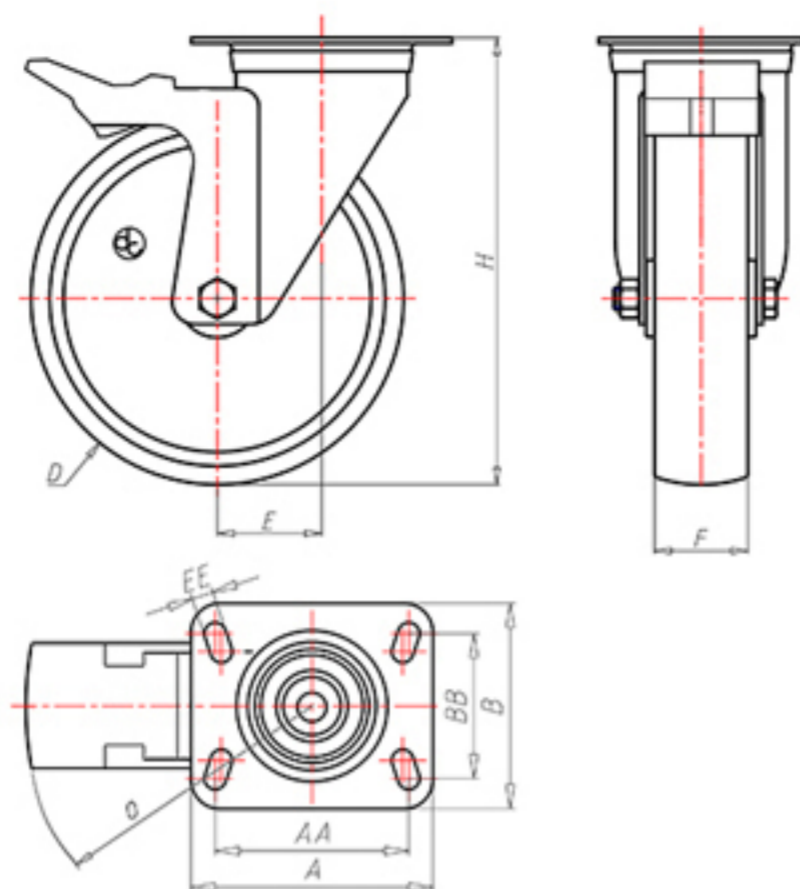

D-FLEX

82 Shore A
+90°C
-40°C

	D	200
	F	50
	H	232
	AxB	135x110
	AAxBB	105x80
	EE	11
	E	56
	O	167
	LC	400

Código para rueda con buje liso

XSGZ20060FA

Código para rueda con cojinete de rodillos

XSGZ20060RFA

Código para rueda con doble rodamiento de bolas

XSGZ200CFA

Código para rueda con doble rodamiento de bolas Inox

-