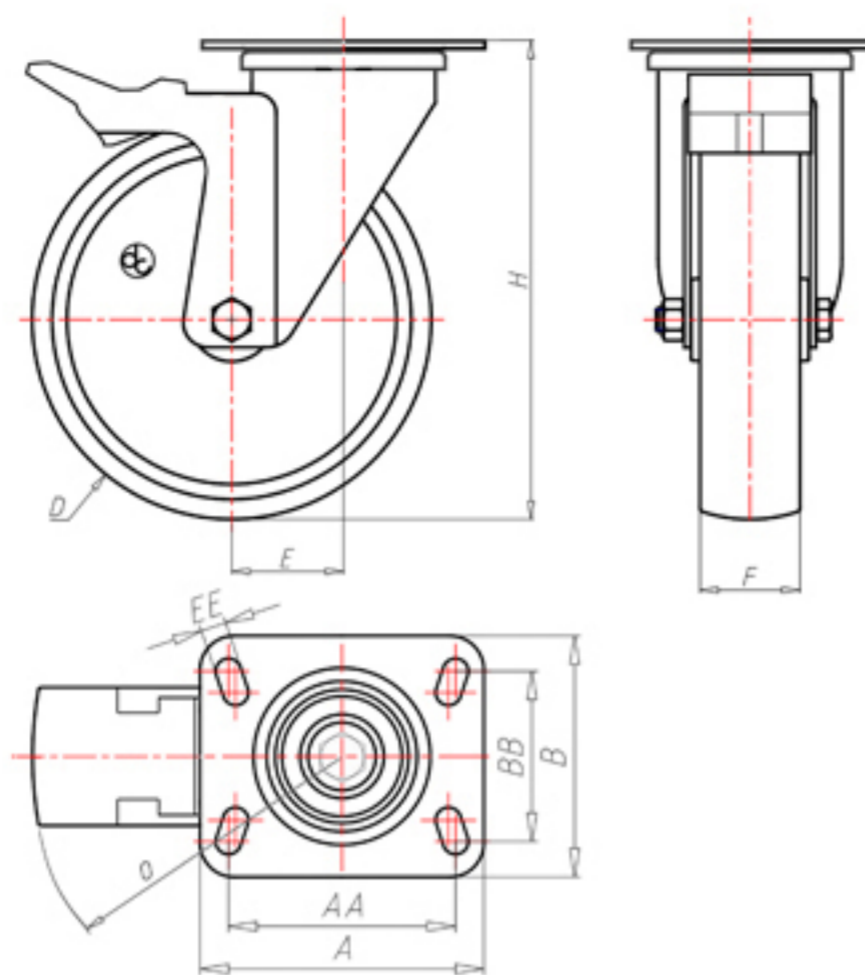

D-FLEX

82 Shore A
+90°C
-40°C

	D	200
	F	50
	H	235
	AxB	135x110
	AAxBB	105x80
	EE	11
	E	56
	O	152
	LC	500

Código para rueda con buje liso

XSGZ20060PFA

Código para rueda con cojinete de rodillos

XSGZ20060PRFA

Código para rueda con doble rodamiento de bolas

XSGZ200PCFA

Código para rueda con doble rodamiento de bolas Inox

-