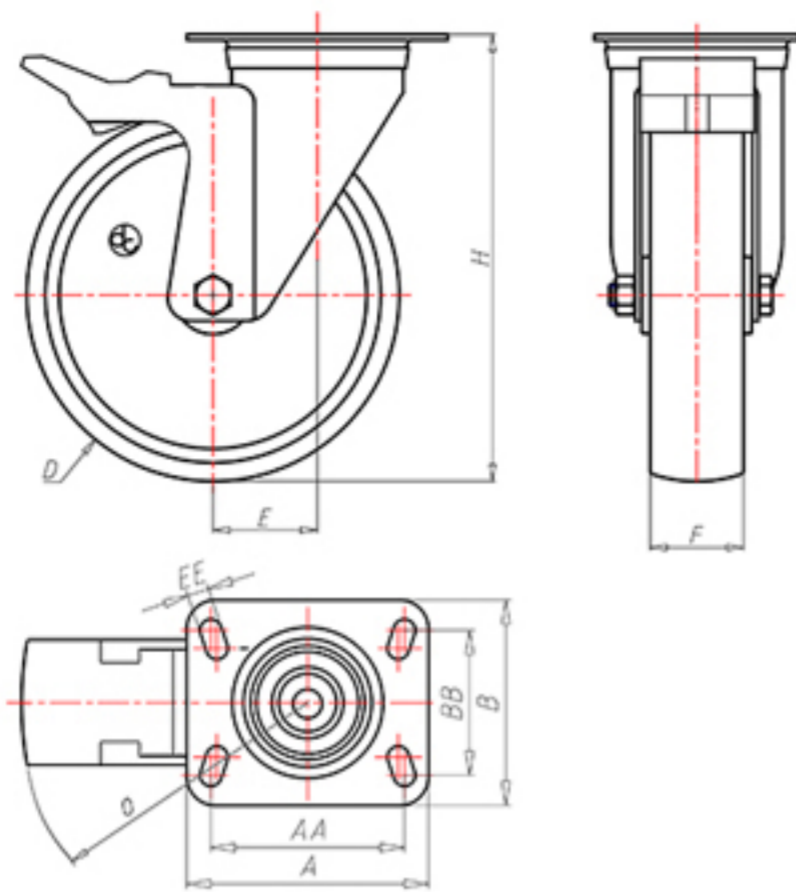

D-FLEX

82 Shore A
+90°C
-40°C

	D	80
	F	33
	H	108
	AxB	100x85
	AAxBB	80x60
	EE	9
	E	40
	O	124
	LC	200

Código para rueda con buje liso

XSGZ8040FA

Código para rueda con cojinete de rodillos

XSGZ8040RFA

Código para rueda con doble rodamiento de bolas

XSGZ8040CFA

Código para rueda con doble rodamiento de bolas Inox

-