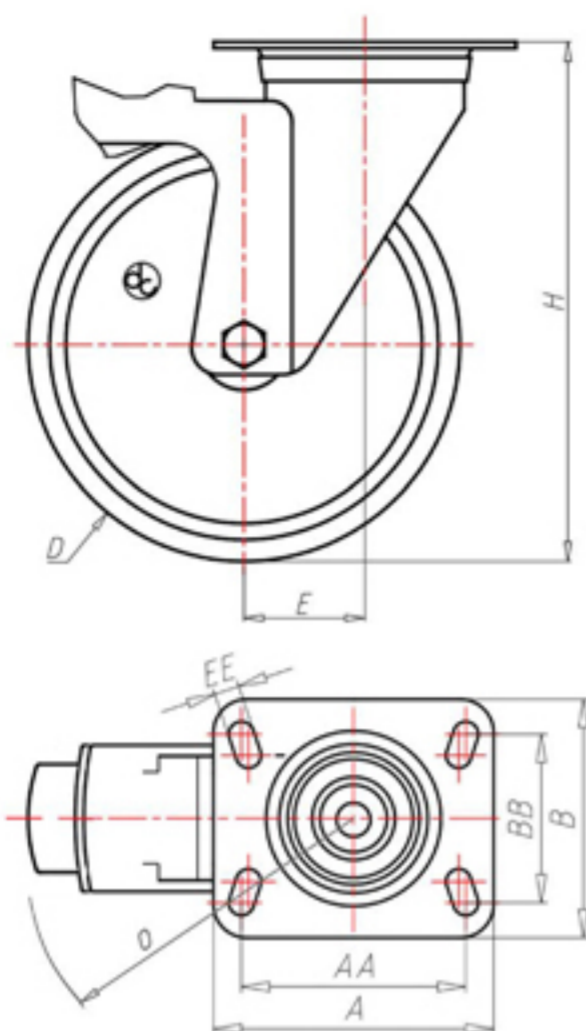

D-FLEX

82 Shore A
+90°C
-40°C

	D	80
	F	33
	H	108
	AxB	100x85
	AAxBB	80x60
	EE	9
	E	40
	O	104
	LC	200

Código para rueda con buje liso

XSGZ8040FS

Código para rueda con cojinete de rodillos

XSGZ8040RFS

Código para rueda con doble rodamiento de bolas

XSGZ8040CFS

Código para rueda con doble rodamiento de bolas Inox

-