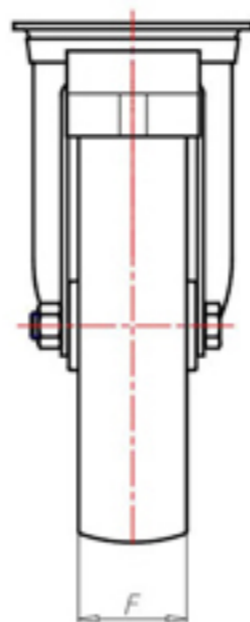

D-FLEX

82 Shore A
+90°C
-40°C

	D	80
	F	33
	H	108
	AxB	100x85
	AAxBB	80x60
	EE	9
	E	40
	O	104
	LC	200

Código para rueda con buje liso

XSGZ8040FS

Código para rueda con cojinete de rodillos

XSGZ8040RFS

Código para rueda con doble rodamiento de bolas

XSGZ8040CFS

Código para rueda con doble rodamiento de bolas Inox

-