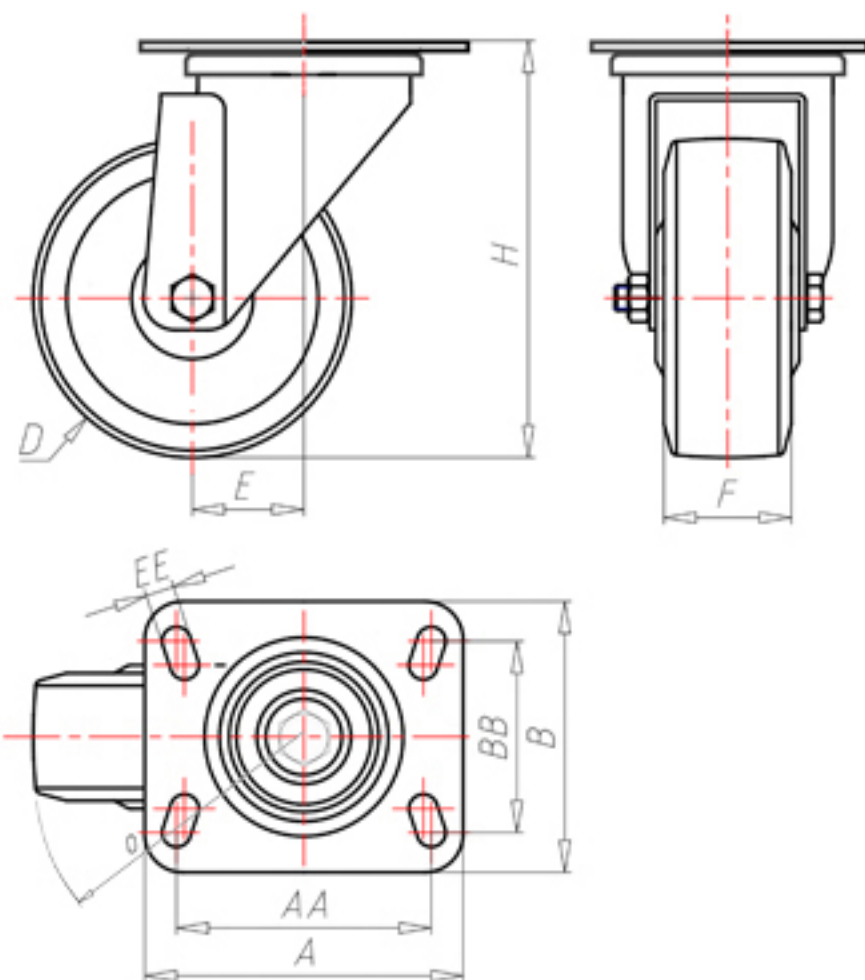

D-FLEX

82 Shore A
+90°C
-40°C

	D	80
	F	33
	H	110
	AxB	100x85
	AAxBB	80x60
	EE	9
	E	40
	O	82
	LC	210

Código para rueda con buje liso

XSGZ8040P

Código para rueda con cojinete de rodillos

XSGZ8040PR

Código para rueda con doble rodamiento de bolas

XSGZ8040PC

Código para rueda con doble rodamiento de bolas Inox

-