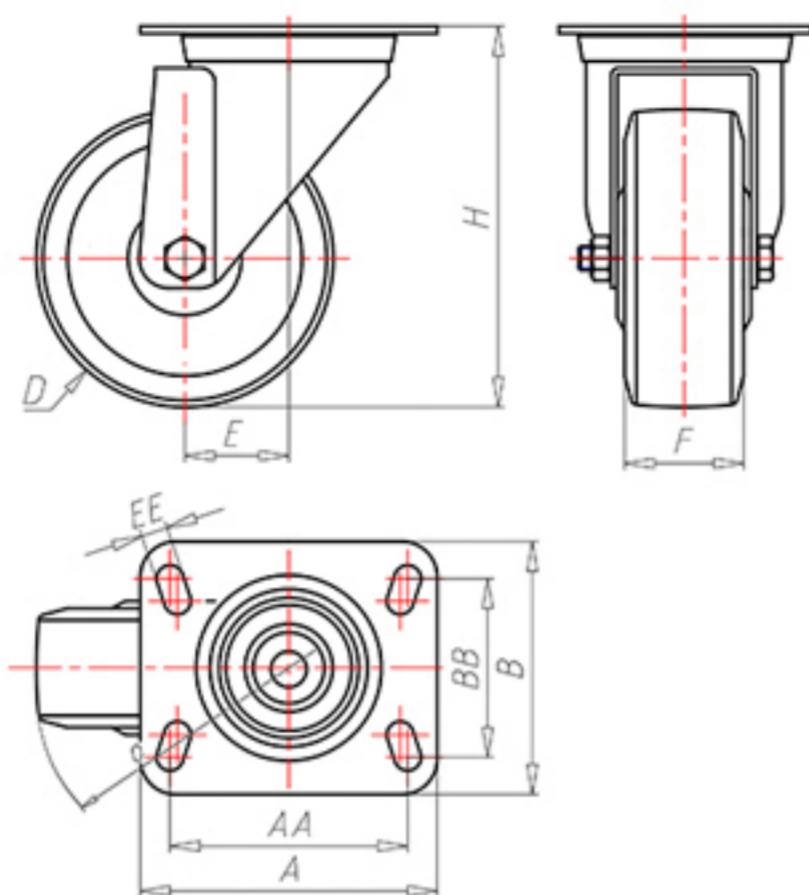

D-FLEX

82 Shore A
+90°C
-40°C

	D	80
	F	33
	H	108
	AxB	100x85
	AAxBB	80x60
	EE	9
	E	40
	O	82
	LC	200

Código para rueda con buje liso

XSGZ8045

Código para rueda con cojinete de rodillos

XSGZ8045R

Código para rueda con doble rodamiento de bolas

XSGZ80C

Código para rueda con doble rodamiento de bolas Inox

-