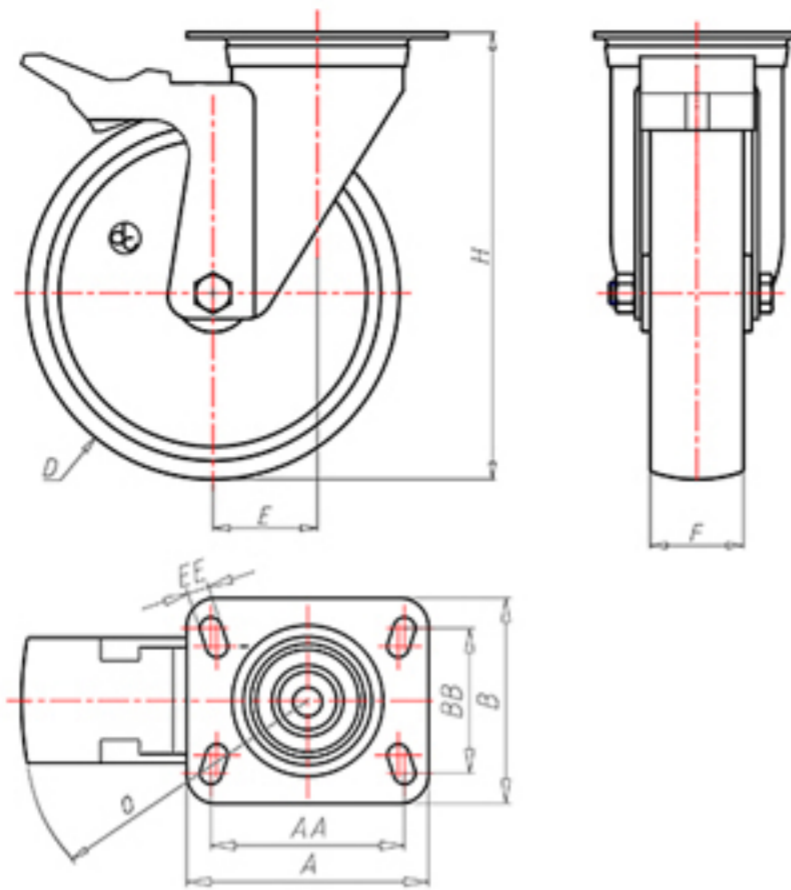

D-FLEX

82 Shore A
+90°C
-40°C

	D	80
	F	33
	H	108
	AxB	100x85
	AAxBB	80x60
	EE	9
	E	40
	O	124
	LC	200

Código para rueda con buje liso

XSGZ8045FA

Código para rueda con cojinete de rodillos

XSGZ8045RFA

Código para rueda con doble rodamiento de bolas

XSGZ80CFA

Código para rueda con doble rodamiento de bolas Inox

-