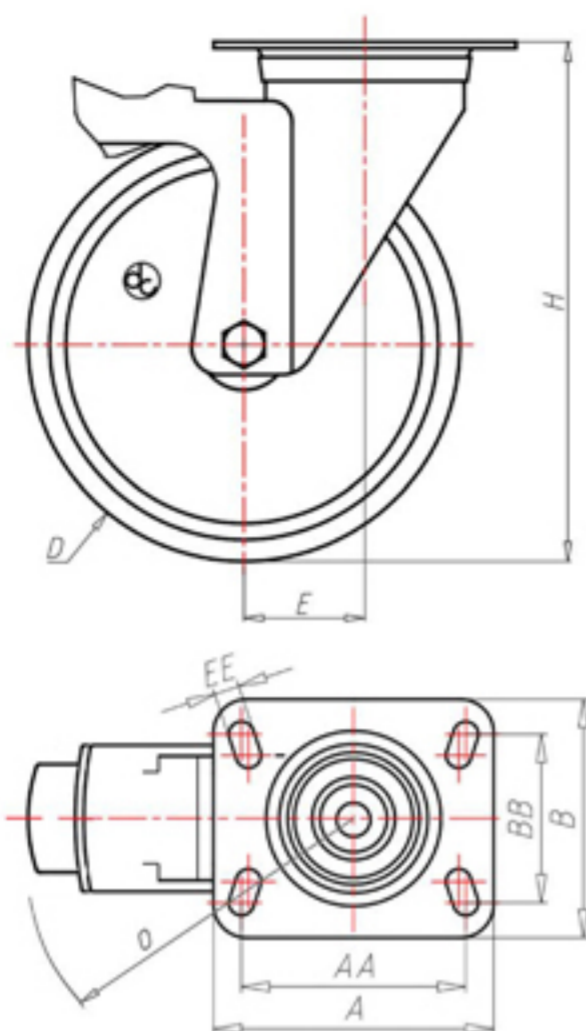

D-FLEX

82 Shore A  
+90°C  
-40°C

	D	80
	F	33
	H	108
	AxB	100x85
	AAxBB	80x60
	EE	9
	E	40
	O	104
	LC	200

Código para rueda con buje liso

XSGZ8045FS

Código para rueda con cojinete de rodillos

XSGZ8045RFS

Código para rueda con doble rodamiento de bolas

XSGZ80CFS

Código para rueda con doble rodamiento de bolas Inox

-