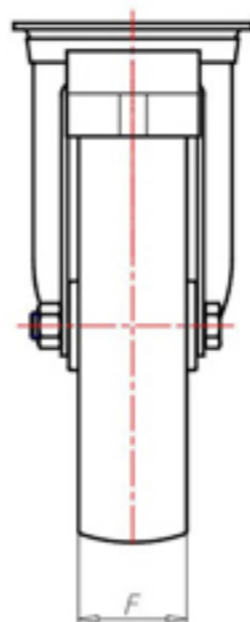

D-FLEX

82 Shore A  
+90°C  
-40°C

	D	80
	F	33
	H	108
	AxB	100x85
	AAxBB	80x60
	EE	9
	E	40
	O	104
	LC	200

Código para rueda con buje liso

XSGZ8045FS

Código para rueda con cojinete de rodillos

XSGZ8045RFS

Código para rueda con doble rodamiento de bolas

XSGZ80CFS

Código para rueda con doble rodamiento de bolas Inox

-