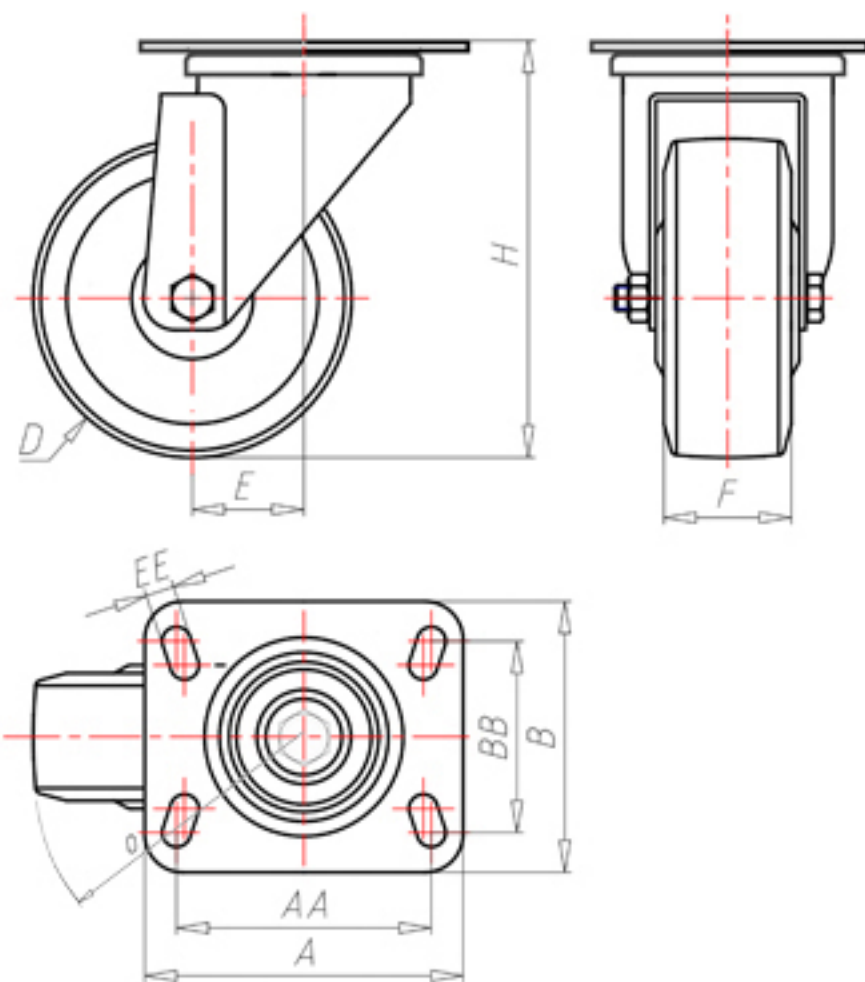

D-FLEX

82 Shore A  
+90°C  
-40°C

	D	80
	F	33
	H	110
	AxB	100x85
	AAxBB	80x60
	EE	9
	E	40
	O	82
	LC	210

Código para rueda con buje liso

XSGZ8045P

Código para rueda con cojinete de rodillos

XSGZ8045PR

Código para rueda con doble rodamiento de bolas

XSGZ80PC

Código para rueda con doble rodamiento de bolas Inox

-