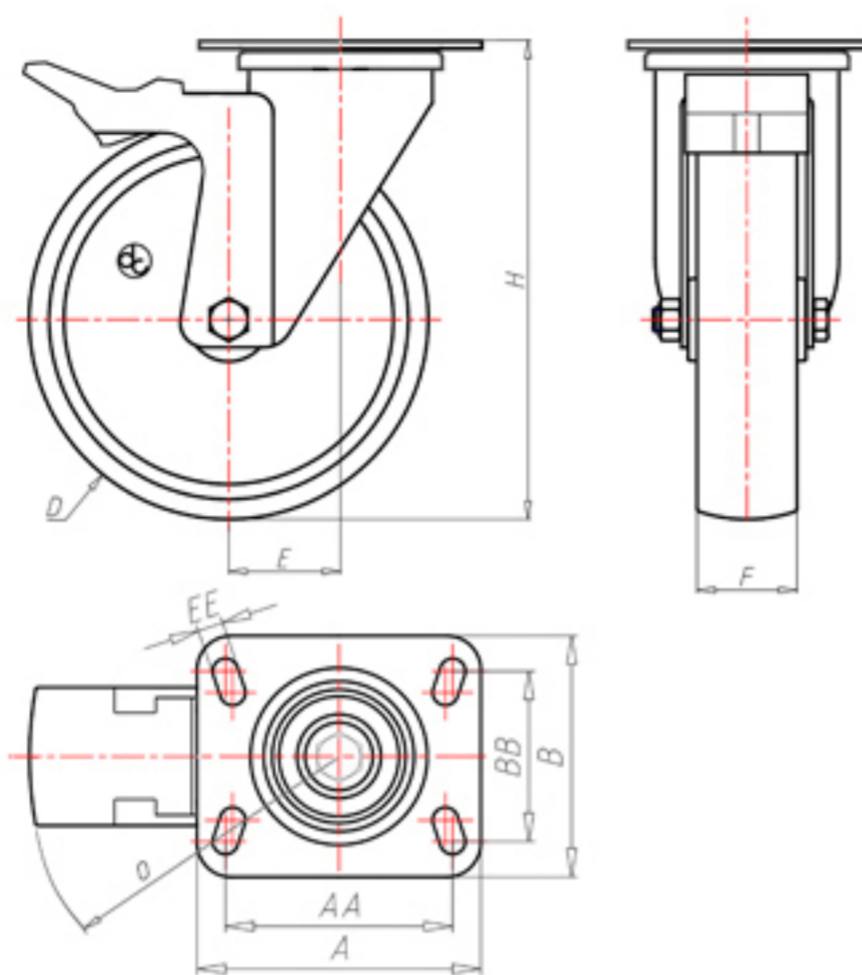

D-FLEX

82 Shore A  
+90°C  
-40°C

	D	80
	F	33
	H	110
	AxB	100x85
	AAxBB	80x60
	EE	9
	E	40
	O	124
	LC	210

Código para rueda con buje liso

XSGZ8045PFA

Código para rueda con cojinete de rodillos

XSGZ8045PRFA

Código para rueda con doble rodamiento de bolas

XSGZ80PCFA

Código para rueda con doble rodamiento de bolas Inox

-