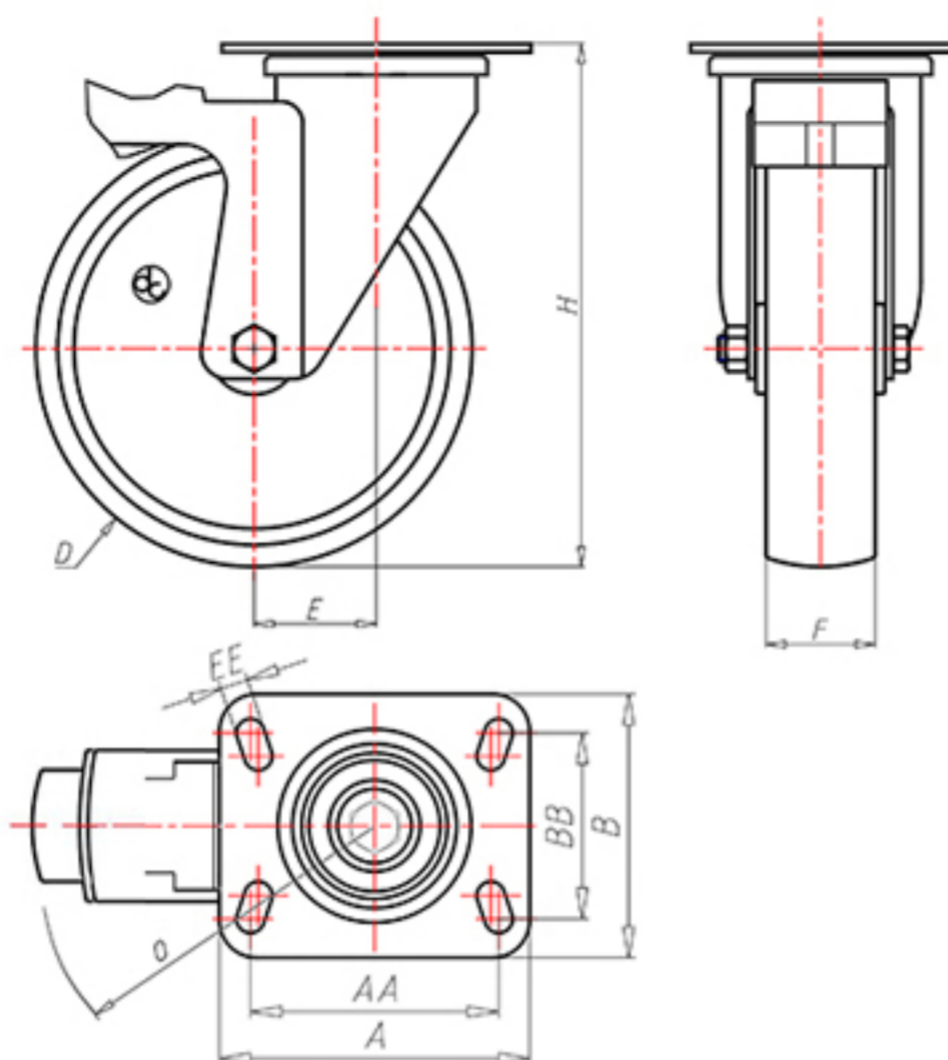

D-FLEX

82 Shore A  
+90°C  
-40°C

	D	80
	F	33
	H	110
	AxB	100x85
	AAxBB	80x60
	EE	9
	E	40
	O	104
	LC	210

Código para rueda con buje liso

**XSGZ8045PFS**

Código para rueda con cojinete de rodillos

**XSGZ8045PRFS**

Código para rueda con doble rodamiento de bolas

**XSGZ80PCFS**

Código para rueda con doble rodamiento de bolas Inox

-