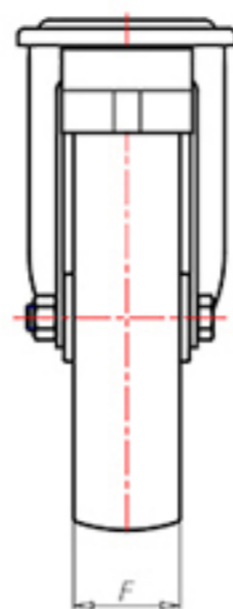

D-FLEX

82 Shore A
+90°C
-40°C

INOX

	D	100
	F	33
	H	128
	G	Ø 77
	C	Ø 12
	E	42
	O	124
	LC	220

Código para rueda con buje liso

XSPX10040FA

Código para rueda con rodamiento de rodillos Inox

XSPX10040RXFA

Código para rueda con doble rodamiento de bolas

XSPX10040CFA

Código para rueda con doble rodamiento de bolas Inox

XSPX10040CXFA