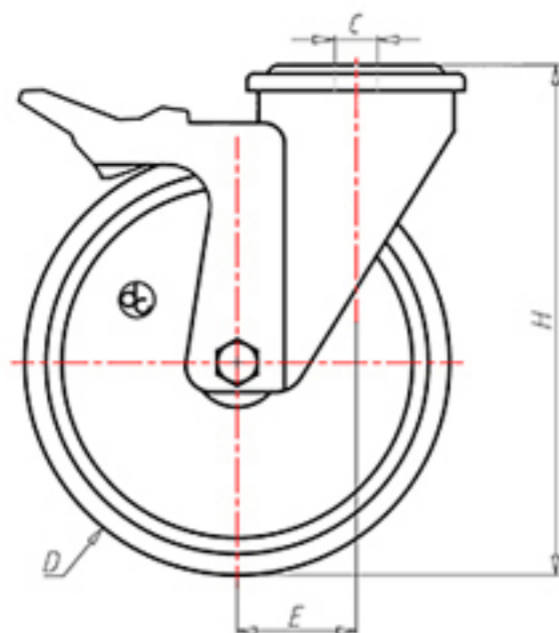

D-FLEX

82 Shore A
+90°C
-40°C

INOX

	D	100
	F	33
	H	128
	G	Ø 77
	C	Ø 12
	E	42
	O	124
	LC	220

Código para rueda con buje liso

XSPX10040FA

Código para rueda con rodamiento de rodillos Inox

XSPX10040RXFA

Código para rueda con doble rodamiento de bolas

XSPX10040CFA

Código para rueda con doble rodamiento de bolas Inox

XSPX10040CXFA