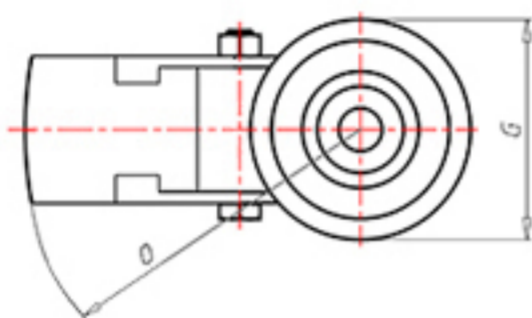

D-FLEX

82 Shore A
+90°C
-40°C

INOX

	D	100
	F	33
	H	128
	G	Ø 77
	C	Ø 12
	E	42
	O	124
	LC	220

Código para rueda con buje liso

XSPX10040FA

Código para rueda con rodamiento de rodillos Inox

XSPX10040RXFA

Código para rueda con doble rodamiento de bolas

XSPX10040CFA

Código para rueda con doble rodamiento de bolas Inox

XSPX10040CXFA