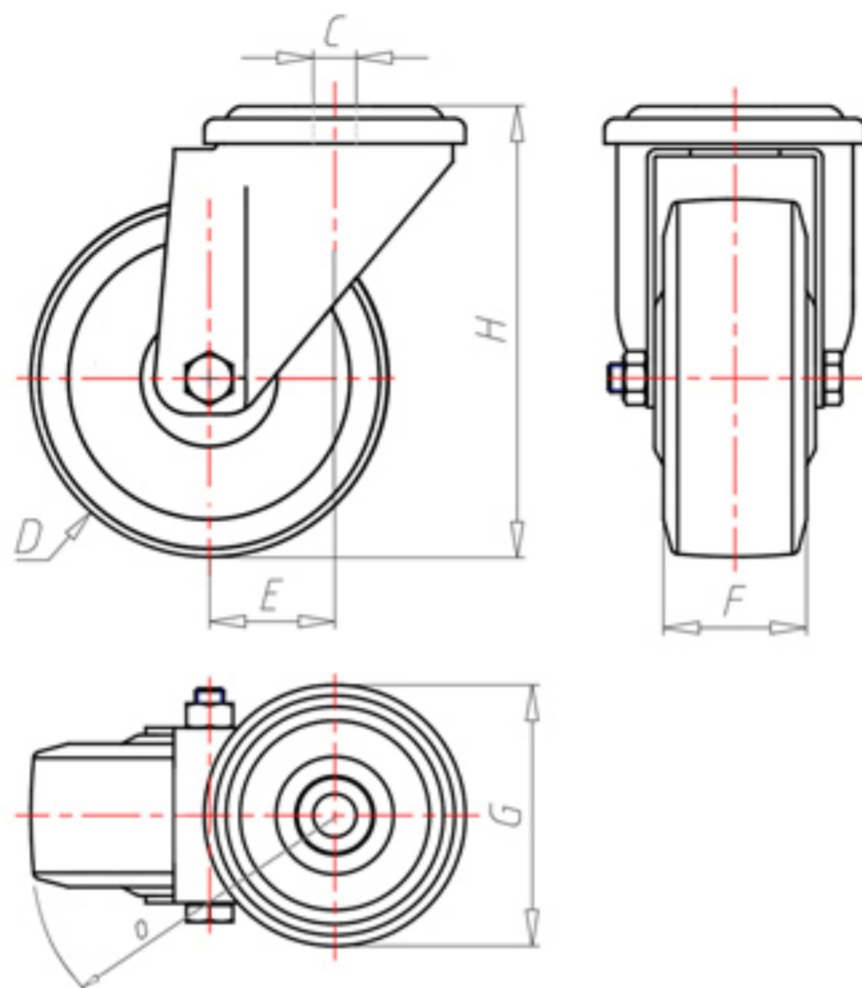

D-FLEX

82 Shore A  
+90°C  
-40°C

INOX

	D	100
	F	33
	H	128
	G	Ø 77
	C	Ø 12
	E	42
	O	92
	LC	220

Código para rueda con buje liso

**XNPX10045**

Código para rueda con rodamiento de rodillos Inox

**XNPX10045RX**

Código para rueda con doble rodamiento de bolas

**XNPX100C**

Código para rueda con doble rodamiento de bolas Inox

**XNPX100CX**