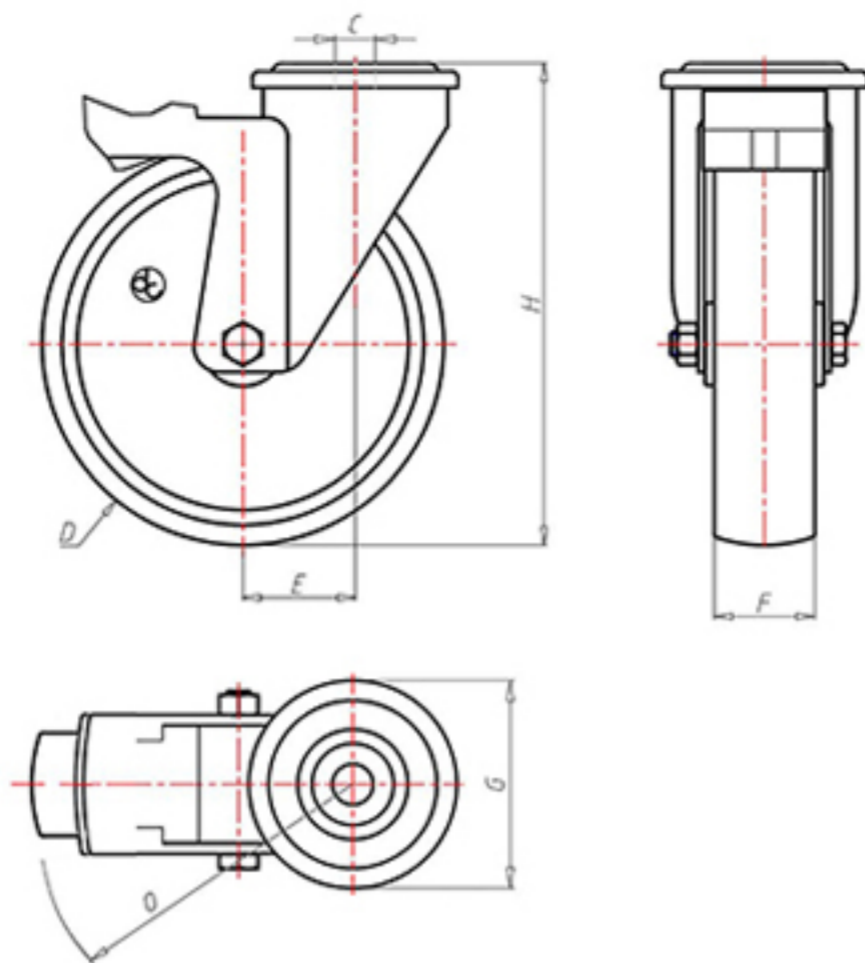

D-FLEX

82 Shore A
+90°C
-40°C

INOX

	D	100
	F	33
	H	128
	G	Ø 77
	C	Ø 12
	E	42
	O	104
	LC	220

Código para rueda con buje liso

XSPX10045FS

Código para rueda con rodamiento de rodillos Inox

XSPX10045RXFS

Código para rueda con doble rodamiento de bolas

XSPX100CFS

Código para rueda con doble rodamiento de bolas Inox

XSPX100CXFS