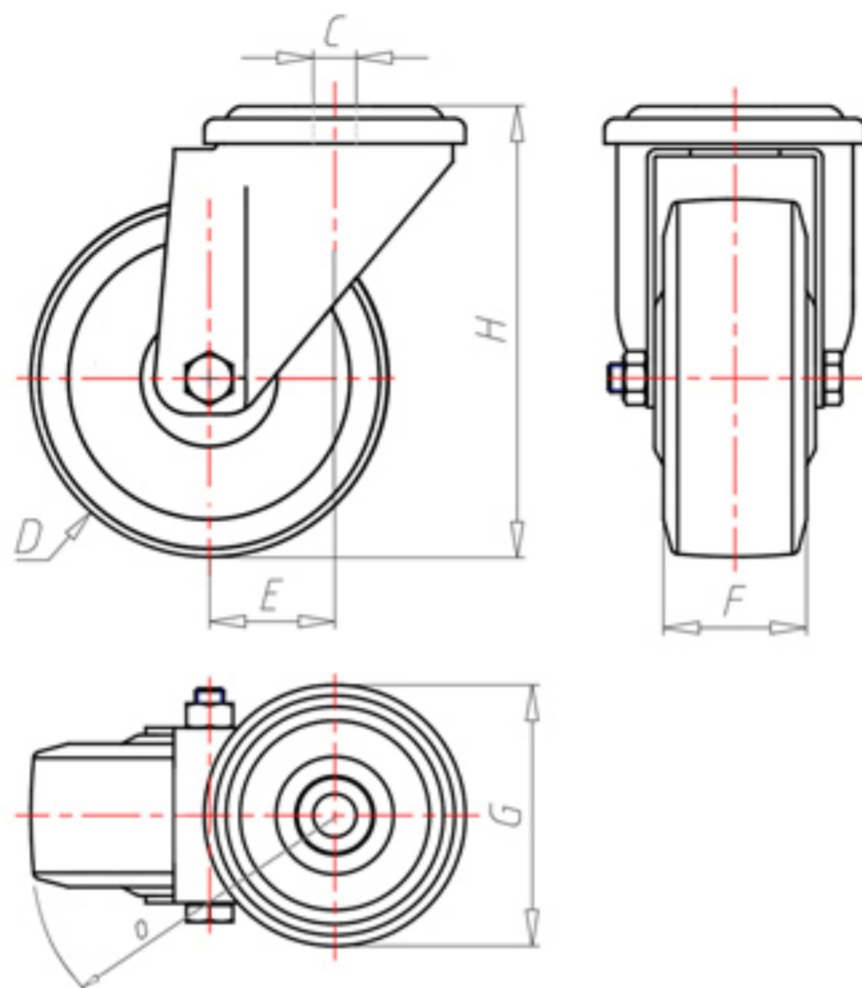

D-FLEX

82 Shore A
+90°C
-40°C

INOX

	D	125
	F	35
	H	155
	G	Ø 77
	C	Ø 12
	E	44
	O	107
	LC	230

Código para rueda con buje liso

XSPX12545

Código para rueda con rodamiento de rodillos Inox

XSPX12545RX

Código para rueda con doble rodamiento de bolas

XSPX125C

Código para rueda con doble rodamiento de bolas Inox

XSPX125CX