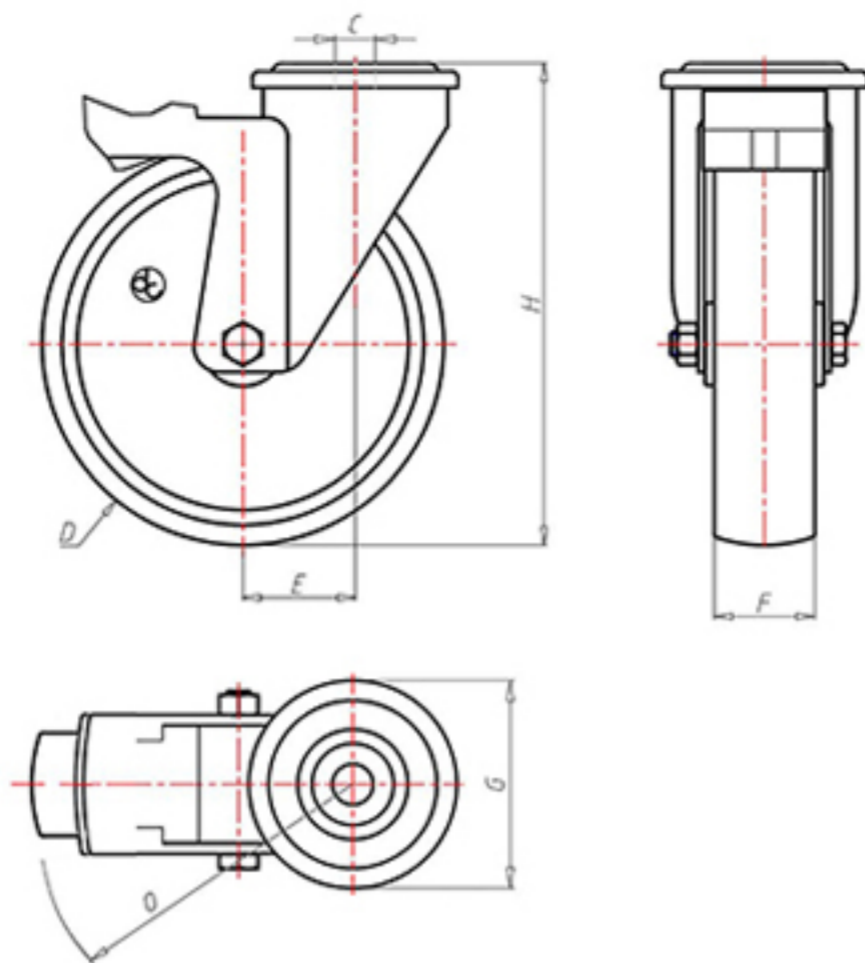

D-FLEX

82 Shore A
+90°C
-40°C

INOX

	D	125
	F	35
	H	155
	G	Ø 77
	C	Ø 12
	E	44
	O	104
	LC	230

Código para rueda con buje liso

XSPX12545FS

Código para rueda con rodamiento de rodillos Inox

XSPX12545RXFS

Código para rueda con doble rodamiento de bolas

XSPX125CFS

Código para rueda con doble rodamiento de bolas Inox

XSPX125CXFS