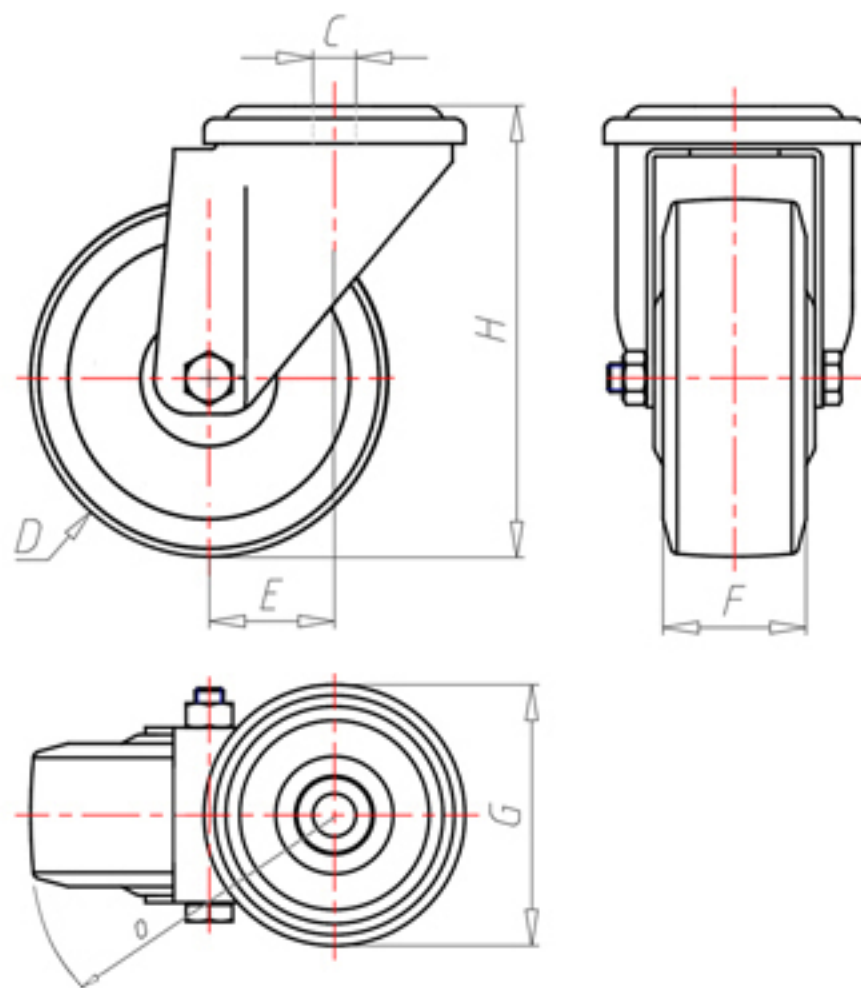

D-FLEX

82 Shore A
+90°C
-40°C

INOX

	D	150
	F	40
	H	181
	G	Ø 102
	C	Ø 16
	E	52
	O	124
	LC	350

Código para rueda con buje liso

XSPX15060

Código para rueda con rodamiento de rodillos Inox

XSPX15060RX

Código para rueda con doble rodamiento de bolas

XSPX15060C

Código para rueda con doble rodamiento de bolas Inox

XSPX15060CX