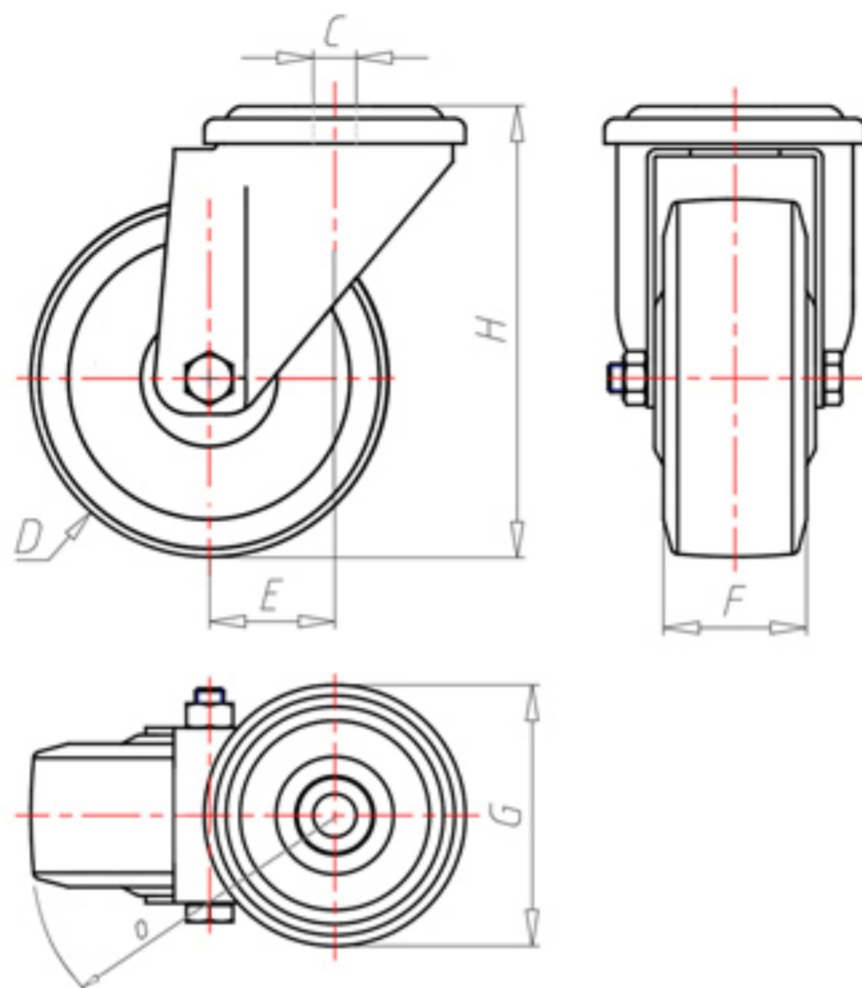

D-FLEX

82 Shore A  
+90°C  
-40°C

INOX

	D	80
	F	33
	H	108
	G	Ø 77
	C	Ø 12
	E	40
	O	82
	LC	200

Código para rueda con buje liso

**XSPX8045**

Código para rueda con rodamiento de rodillos Inox

**XSPX8045RX**

Código para rueda con doble rodamiento de bolas

**XSPX80C**

Código para rueda con doble rodamiento de bolas Inox

**XSPX80CX**