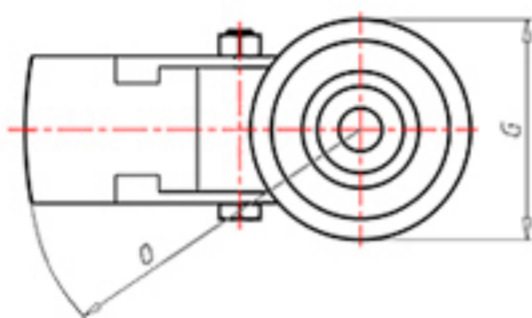

D-FLEX

82 Shore A
+90°C
-40°C

INOX

	D	80
	F	33
	H	108
	G	Ø 77
	C	Ø 12
	E	40
	O	124
	LC	200

Código para rueda con buje liso

XSPX8045FA

Código para rueda con rodamiento de rodillos Inox

XSPX8045RXFA

Código para rueda con doble rodamiento de bolas

XSPX80CFA

Código para rueda con doble rodamiento de bolas Inox

XSPX80CXFA