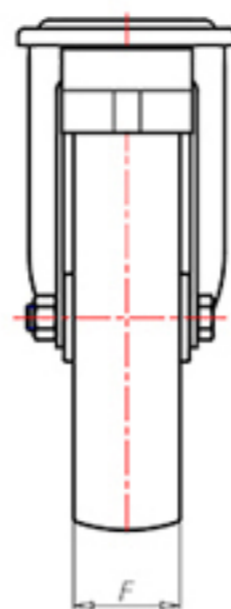

D-FLEX

82 Shore A
+90°C
-40°C

INOX

	D	80
	F	33
	H	108
	G	Ø 77
	C	Ø 12
	E	40
	O	124
	LC	200

Código para rueda con buje liso

XSPX8045FA

Código para rueda con rodamiento de rodillos Inox

XSPX8045RXFA

Código para rueda con doble rodamiento de bolas

XSPX80CFA

Código para rueda con doble rodamiento de bolas Inox

XSPX80CXFA