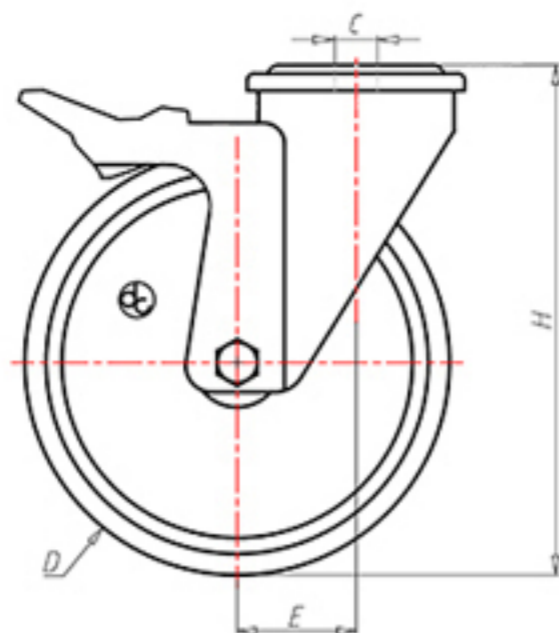

D-FLEX

82 Shore A
+90°C
-40°C

INOX

	D	80
	F	33
	H	108
	G	Ø 77
	C	Ø 12
	E	40
	O	124
	LC	200

Código para rueda con buje liso

XSPX8045FA

Código para rueda con rodamiento de rodillos Inox

XSPX8045RXFA

Código para rueda con doble rodamiento de bolas

XSPX80CFA

Código para rueda con doble rodamiento de bolas Inox

XSPX80CXFA