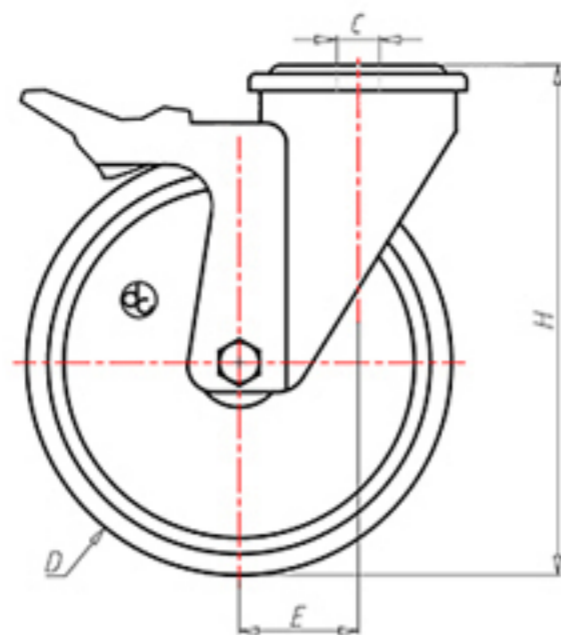

D-FLEX

82 Shore A
+90°C
-40°C

	D	100
	F	33
	H	128
	G	Ø 77
	C	Ø 12
	E	42
	O	124
	LC	220

Código para rueda con buje liso

XSPZ10040FA

Código para rueda con cojinete de rodillos

XSPZ10040RFA

Código para rueda con doble rodamiento de bolas

XSPZ10040CFA

Código para rueda con doble rodamiento de bolas Inox

-