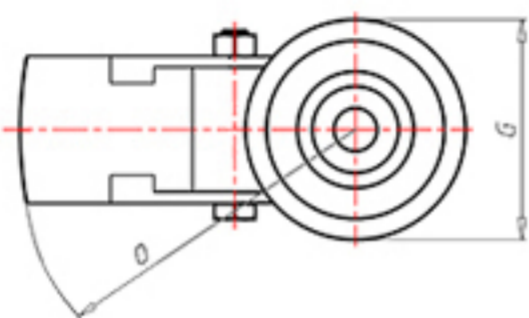

D-FLEX

82 Shore A
+90°C
-40°C

	D	100
	F	33
	H	128
	G	Ø 77
	C	Ø 12
	E	42
	O	124
	LC	220

Código para rueda con buje liso

XSPZ10040FA

Código para rueda con cojinete de rodillos

XSPZ10040RFA

Código para rueda con doble rodamiento de bolas

XSPZ10040CFA

Código para rueda con doble rodamiento de bolas Inox

-