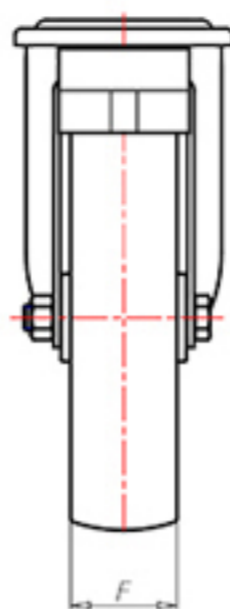

D-FLEX

82 Shore A
+90°C
-40°C

	D	100
	F	33
	H	128
	G	Ø 77
	C	Ø 12
	E	42
	O	124
	LC	220

Código para rueda con buje liso

XSPZ10040FA

Código para rueda con cojinete de rodillos

XSPZ10040RFA

Código para rueda con doble rodamiento de bolas

XSPZ10040CFA

Código para rueda con doble rodamiento de bolas Inox

-