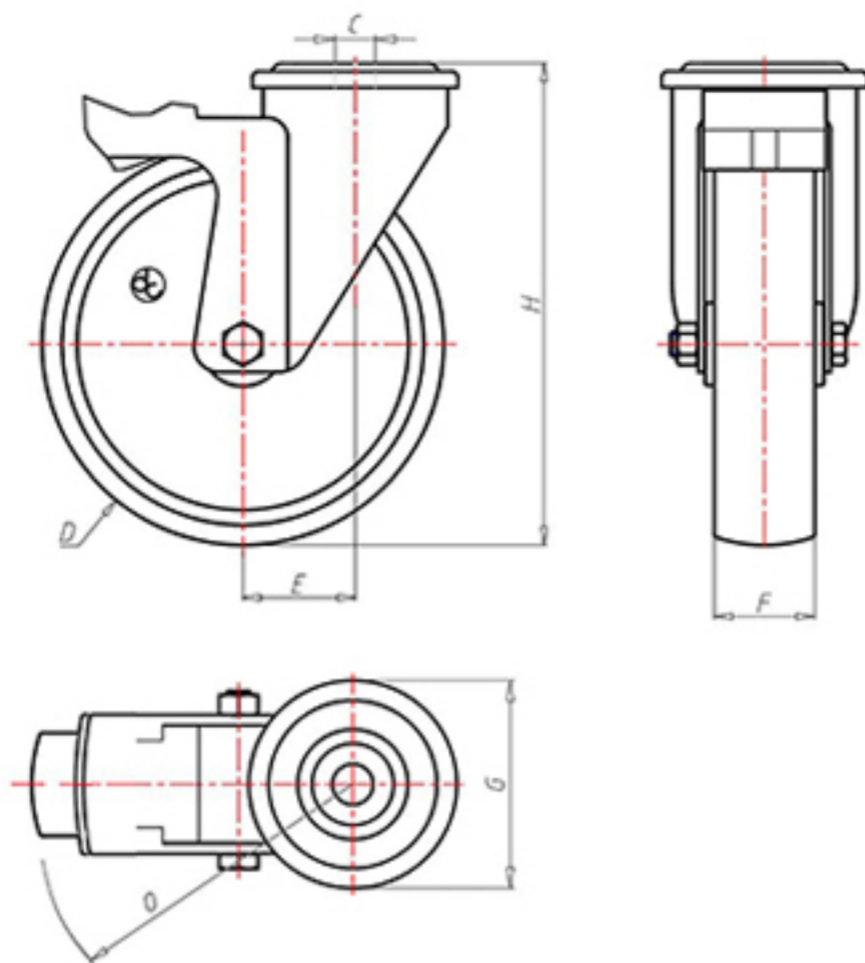

D-FLEX

82 Shore A
+90°C
-40°C

	D	100
	F	33
	H	128
	G	Ø 77
	C	Ø 12
	E	42
	O	104
	LC	220

Código para rueda con buje liso

XSPZ10040FS

Código para rueda con cojinete de rodillos

XSPZ10040RFS

Código para rueda con doble rodamiento de bolas

XSPZ10040CFS

Código para rueda con doble rodamiento de bolas Inox

-