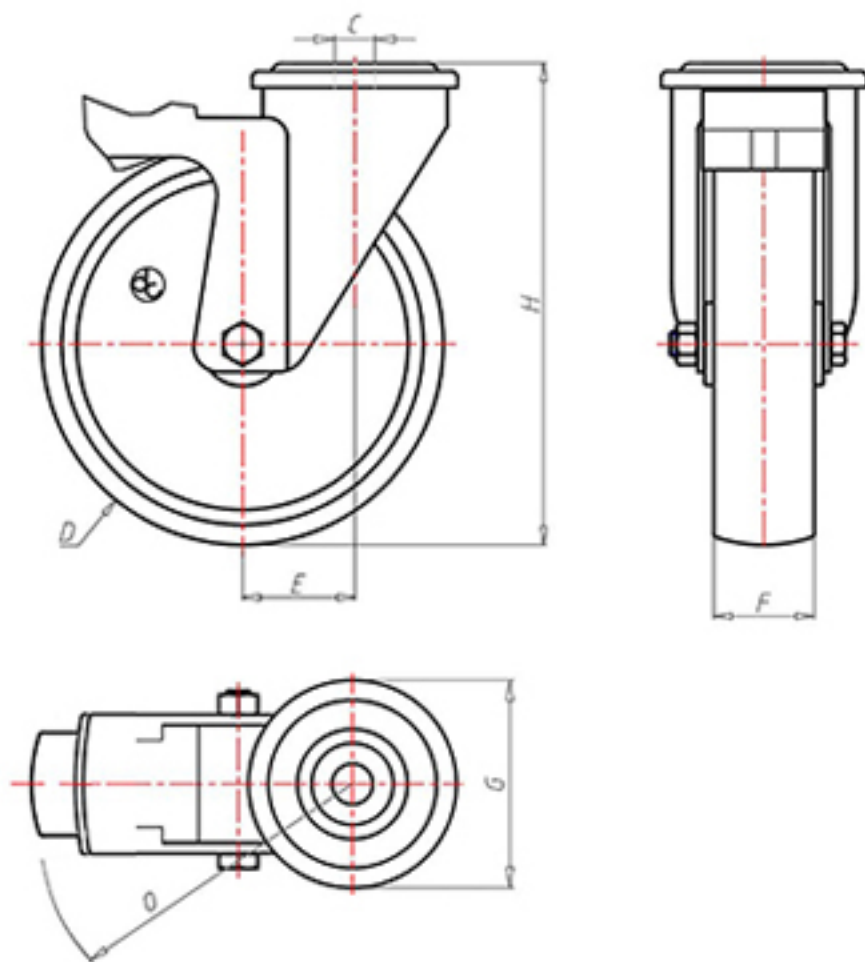

D-FLEX

82 Shore A
+90°C
-40°C

	D	100
	F	33
	H	128
	G	Ø 77
	C	Ø 12
	E	42
	O	104
	LC	220

Código para rueda con buje liso

XSPZ10045FS

Código para rueda con cojinete de rodillos

XSPZ10045RFS

Código para rueda con doble rodamiento de bolas

XSPZ100CFS

Código para rueda con doble rodamiento de bolas Inox

-