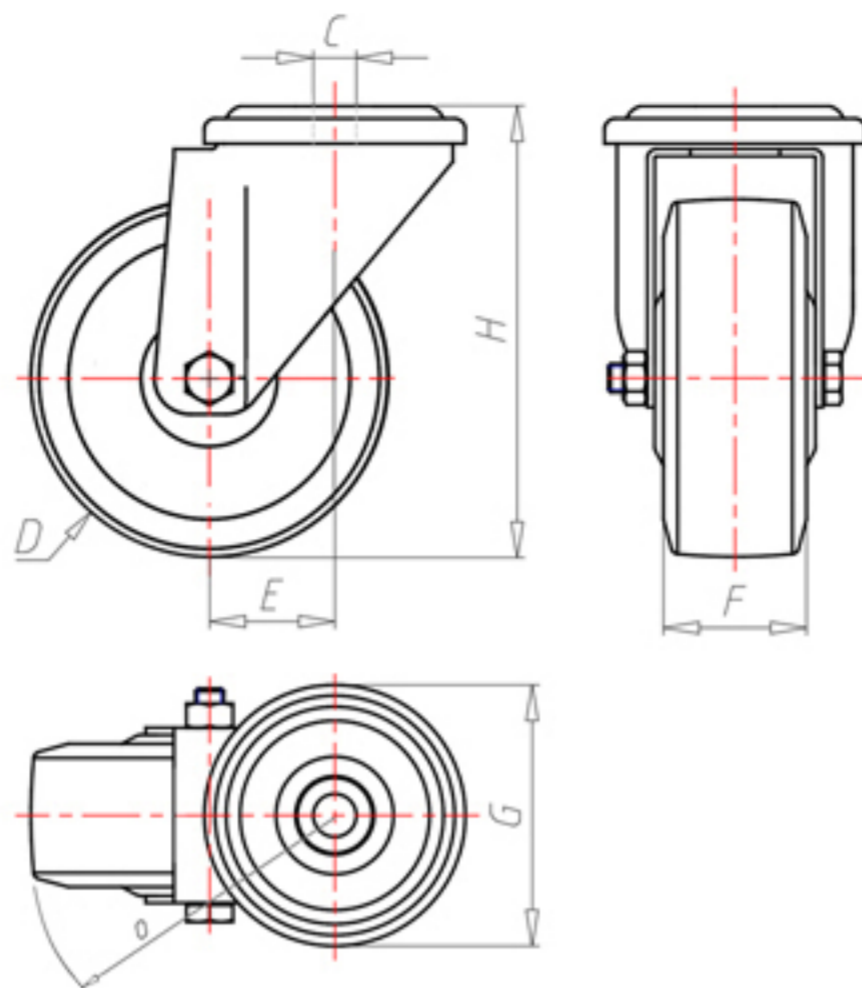

D-FLEX

82 Shore A
+90°C
-40°C

	D	125
	F	35
	H	155
	G	Ø 77
	C	Ø 12
	E	44
	O	107
	LC	230

Código para rueda con buje liso

XSPZ12545

Código para rueda con cojinete de rodillos

XSPZ12545R

Código para rueda con doble rodamiento de bolas

XSPZ125C

Código para rueda con doble rodamiento de bolas Inox

-