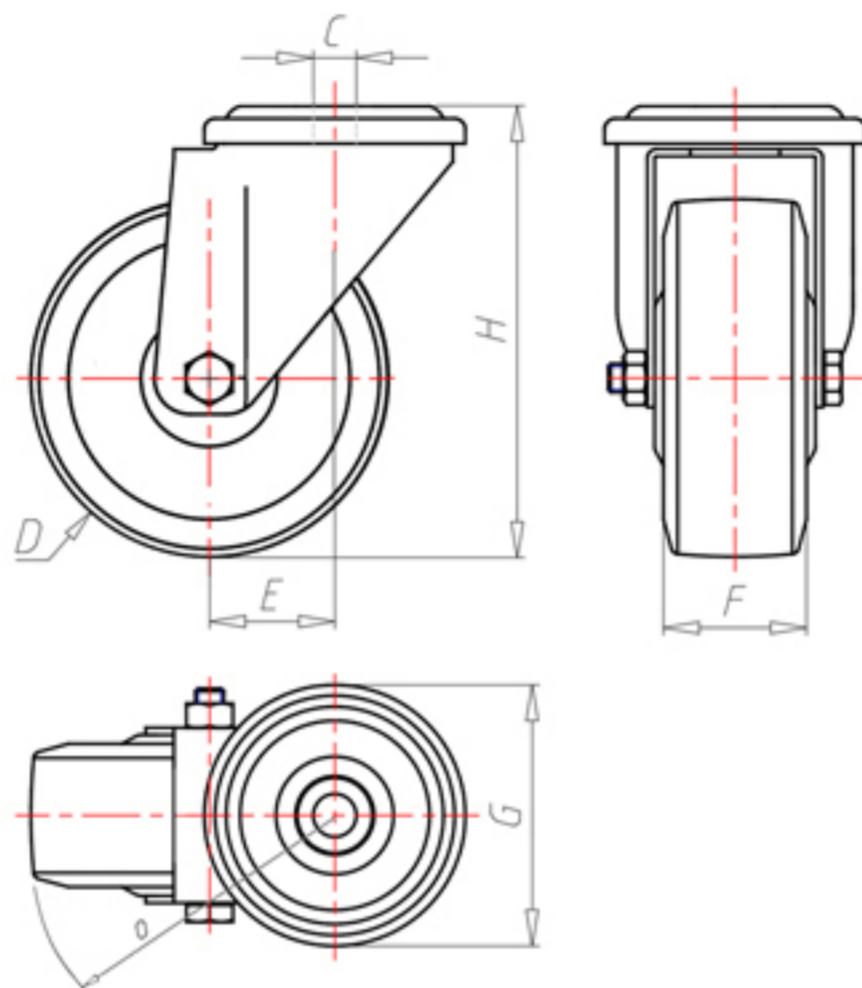

D-FLEX

82 Shore A
+90°C
-40°C

	D	150
	F	40
	H	181
	G	Ø 77
	C	Ø 12
	E	46
	O	124
	LC	250

Código para rueda con buje liso

XSPZ15045

Código para rueda con cojinete de rodillos

XSPZ15045R

Código para rueda con doble rodamiento de bolas

XSPZ15045C

Código para rueda con doble rodamiento de bolas Inox

-